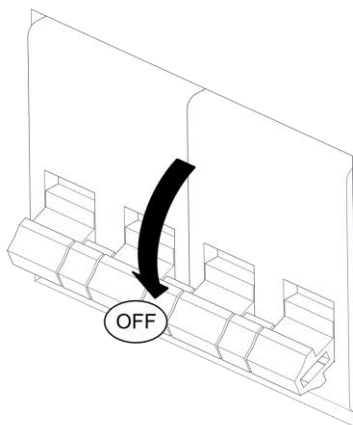

40011

**BORCHIA DIMMERABILE LUNAOP**

Design: Emiliana Martinelli – 2013

x 1

x 1

x 1

1

2