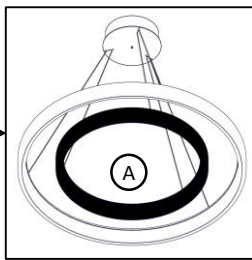

40011

**BORCHIA DIMMERABILE LUNAOP**

Design: Emiliana Martinelli – 2013

x 1

x 1

x 1

1

2