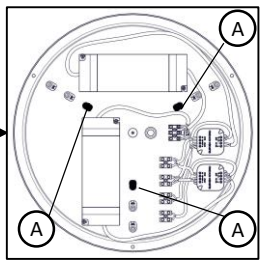

40011

**BORCHIA DIMMERABILE LUNAOP**

Design: Emiliana Martinelli – 2013

x 1

x 1

x 1

1

2