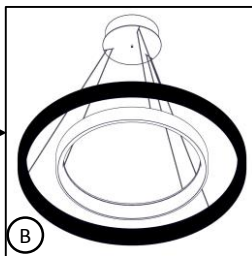

40011

**BORCHIA DIMMERABILE LUNAOP**

Design: Emiliana Martinelli – 2013

x 1

x 1

x 1

1

2