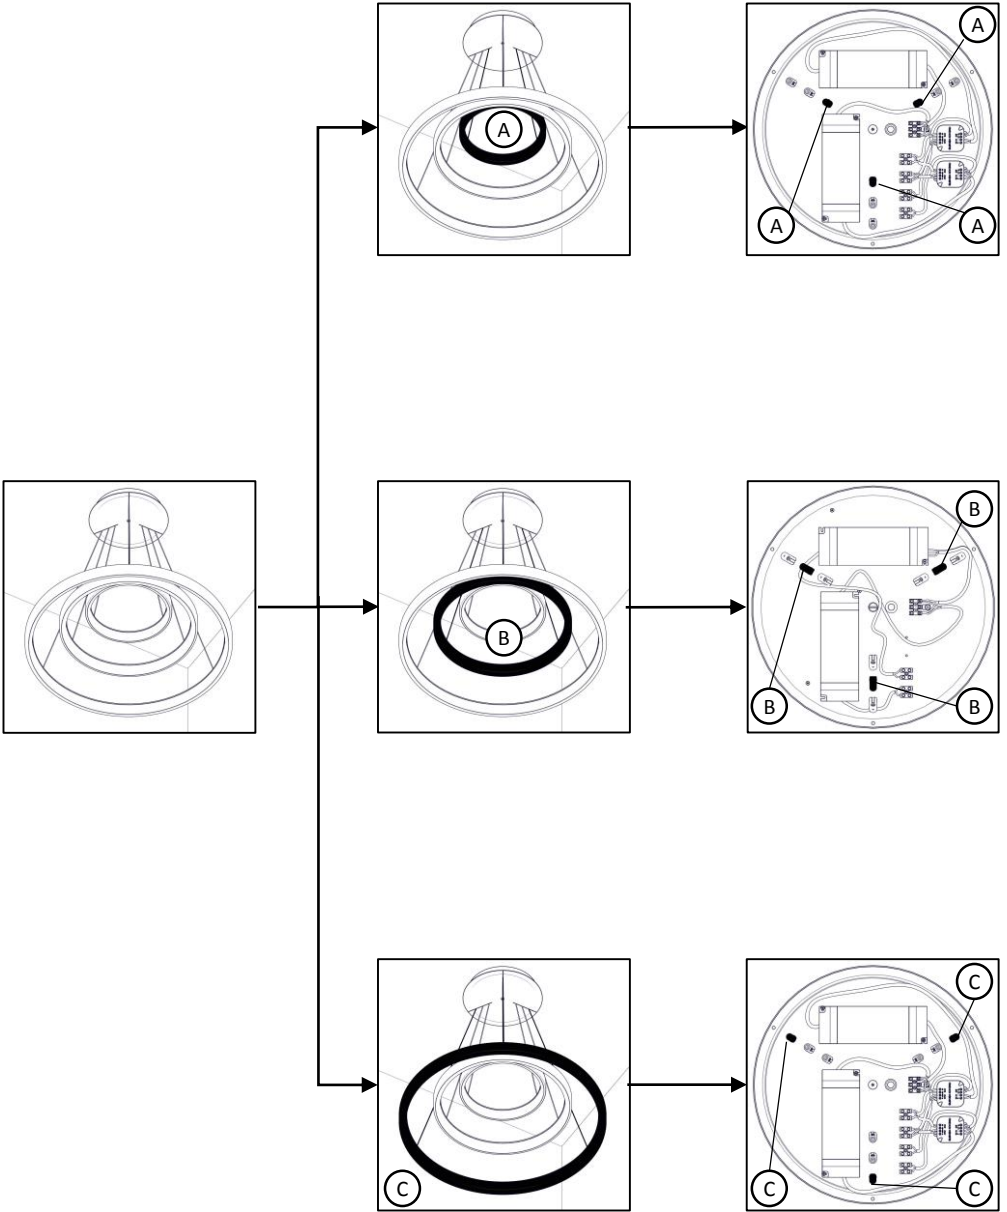

40011

**BORCHIA DIMMERABILE LUNAOP**

Design: Emiliana Martinelli – 2013

x 1

x 1

x 1

1

2

3

4

5

6

7

8    9

9

10

11

12

13

14

15

16

17

18

55

56 

PUSH BUTTON N.O.

57 

0-10V / 1-10V / POTENTIOMETER