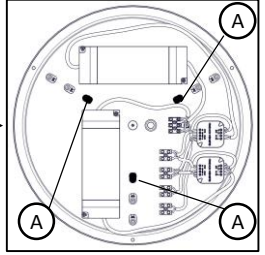

40011

**BORCHIA DIMMERABILE LUNAOP**

Design: Emiliana Martinelli – 2013

x 1

x 1

x 1

1

2