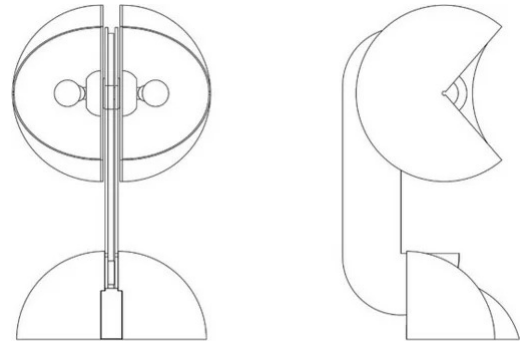

Ruspa

Gae Aulenti

couleurs disponibles

Type d'appareil Table
Utilisation Intérieur

230V 2x 10 W E14

lumière directe

lumière indirecte

Lampe de table à lumière directe et indirecte, en aluminium peint, bras articulé sur la base, rotation indépendante des deux réflecteurs à l'extrémité du bras. Disponible dans la version à quatre bras et huit réflecteurs. Pour ampoule à Led.

Famille	Ruspa
Type	Table
Utilisation	Intérieur

Dimensions

Hauteur	58 cm
Diamètre	30 cm
Longueur du câble d'alimentation	40+200 cm
Poids	10,5 Kg

Matériaux

Structure	aluminium	Riflettore	aluminium
Base	aluminium		