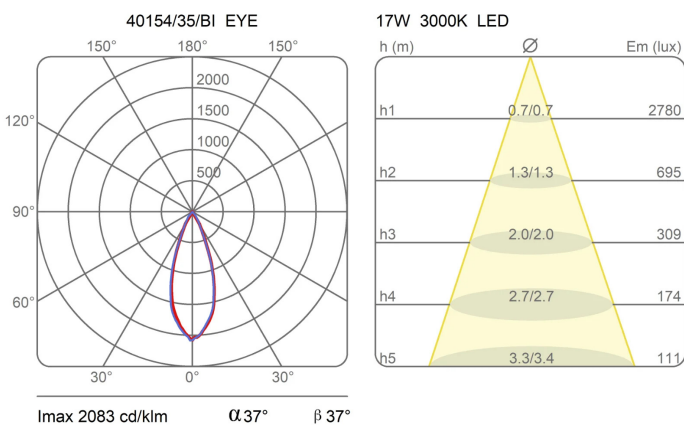

Famiglia	Modulo luminoso Eye
Tipologia	Soffitto
Utilizzo	Interno

Dimensioni

Altezza	11 cm
Diametro	16 cm
Lunghezza cavo alimentazione	0 cm
Peso	1.6 Kg

Materiali

Struttura	alluminio
-----------	-----------

Certificazioni

EcoLabel

Curve fotometriche

Codice varianti colore

40154/35/BI

Bianco

40154/35/NE

Nero