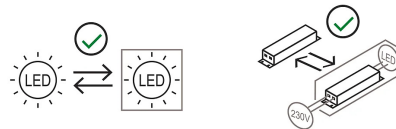

Certificazioni

EcoLabel