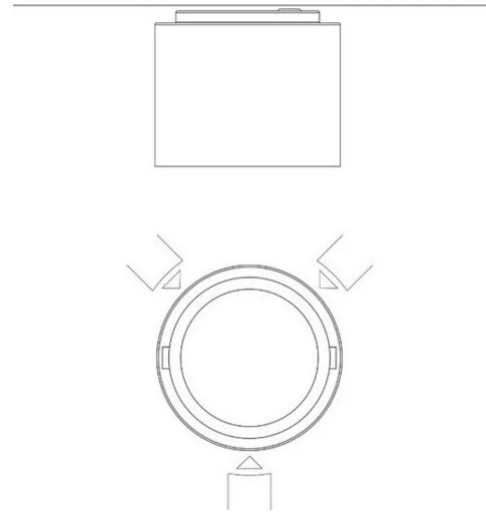

Modulo Luminoso Eye

3 connessioni (120°-120°-120°) - fascio medio

Emiliana Martinelli

colori

Tipologia Soffitto

Utilizzo Interno

230V 11 W 2225 lm

luce diretta

EYE, PREDISPOSTO PER 3 MODULI DI COLLEGAMENTO (120°-120°-120°).

Eye è un apparecchio da soffitto a luce diretta/orientabile. Struttura in alluminio verniciato. Sorgente di luce a LED integrato. Completo di alimentatore elettronico.

Famiglia	Modulo luminoso Eye
Tipologia	Soffitto
Utilizzo	Interno

Dimensioni

Altezza	11 cm
Diametro	16 cm
Lunghezza cavo alimentazione	0 cm
Peso	1.6 Kg

Materiali

Struttura	alluminio
-----------	-----------

Certificazioni

EcoLabel

Curve fotometriche

Codice varianti colore

40154/35/BI

Bianco

40154/35/NE

Nero