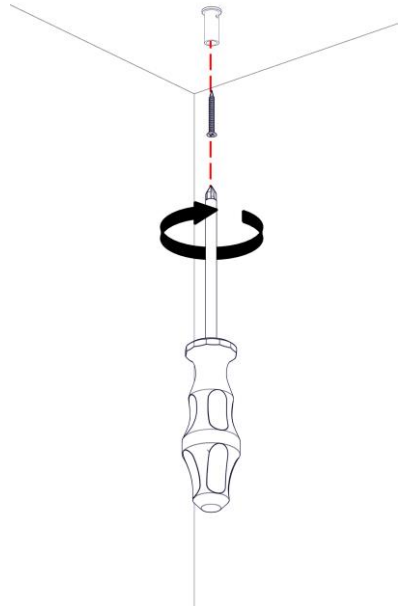

2063 / L / 1

PISTILLO

Design Emiliana Martinelli

IP20

Questo prodotto contiene una sorgente luminosa di classe d'efficienza energetica **F**
This product contains a light source of energy efficiency class **F**
Ce produit contient une source lumineuse de classe d'efficacité énergétique **F**
Este producto contiene una fuente de luz de clase de eficiencia energética **F**
Dieses Produkt enthält eine Lichtquelle der Energieeffizienzklasse **F**
Dit product bevat een lichtbron met energie-efficiëntieklasse **F**

14

15

i

172 cm.

16

17

18

19

20

21

22

23

24

25

26

27