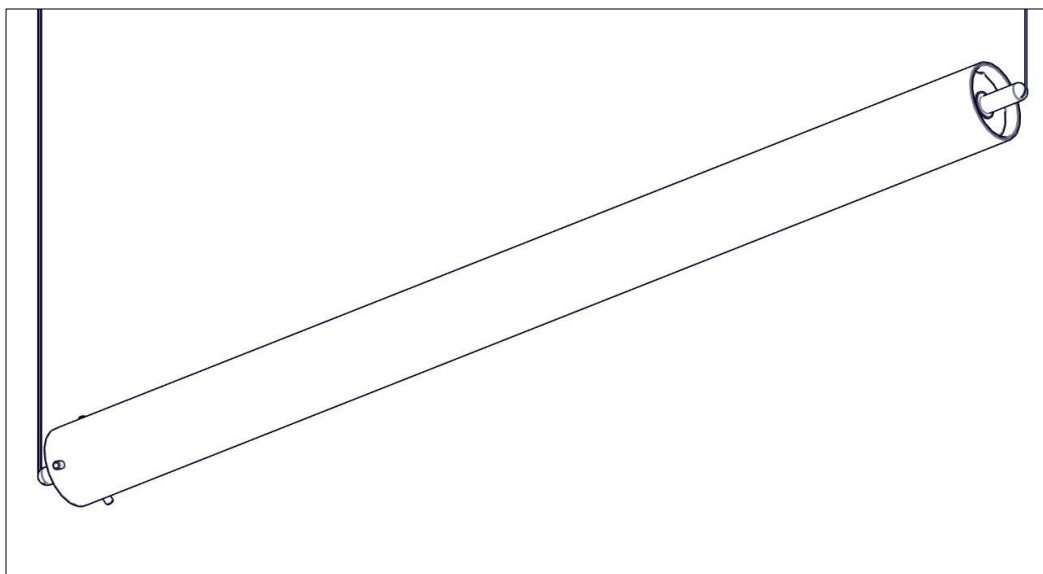

2063 / L / 1

PISTILLO

Design Emiliana Martinelli

IP20

Questo prodotto contiene una sorgente luminosa di classe d'efficienza energetica **F**
This product contains a light source of energy efficiency class **F**
Ce produit contient une source lumineuse de classe d'efficacité énergétique **F**
Este producto contiene una fuente de luz de clase de eficiencia energética **F**
Dieses Produkt enthält eine Lichtquelle der Energieeffizienzklasse **F**
Dit product bevat een lichtbron met energie-efficiëntieklasse **F**

14

15

i

172 cm.

16

17

18

19