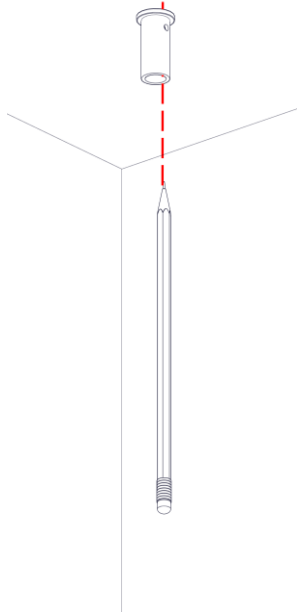

2063 / L / 1

PISTILLO

Design Emiliana Martinelli

IP20

Questo prodotto contiene una sorgente luminosa di classe d'efficienza energetica **F**
This product contains a light source of energy efficiency class **F**
Ce produit contient une source lumineuse de classe d'efficacité énergétique **F**
Este producto contiene una fuente de luz de clase de eficiencia energética **F**
Dieses Produkt enthält eine Lichtquelle der Energieeffizienzklasse **F**
Dit product bevat een lichtbron met energie-efficiëntieklasse **F**

14

15

i

172 cm.

16

17

18

19

20

21

22

23

24

25

26

27