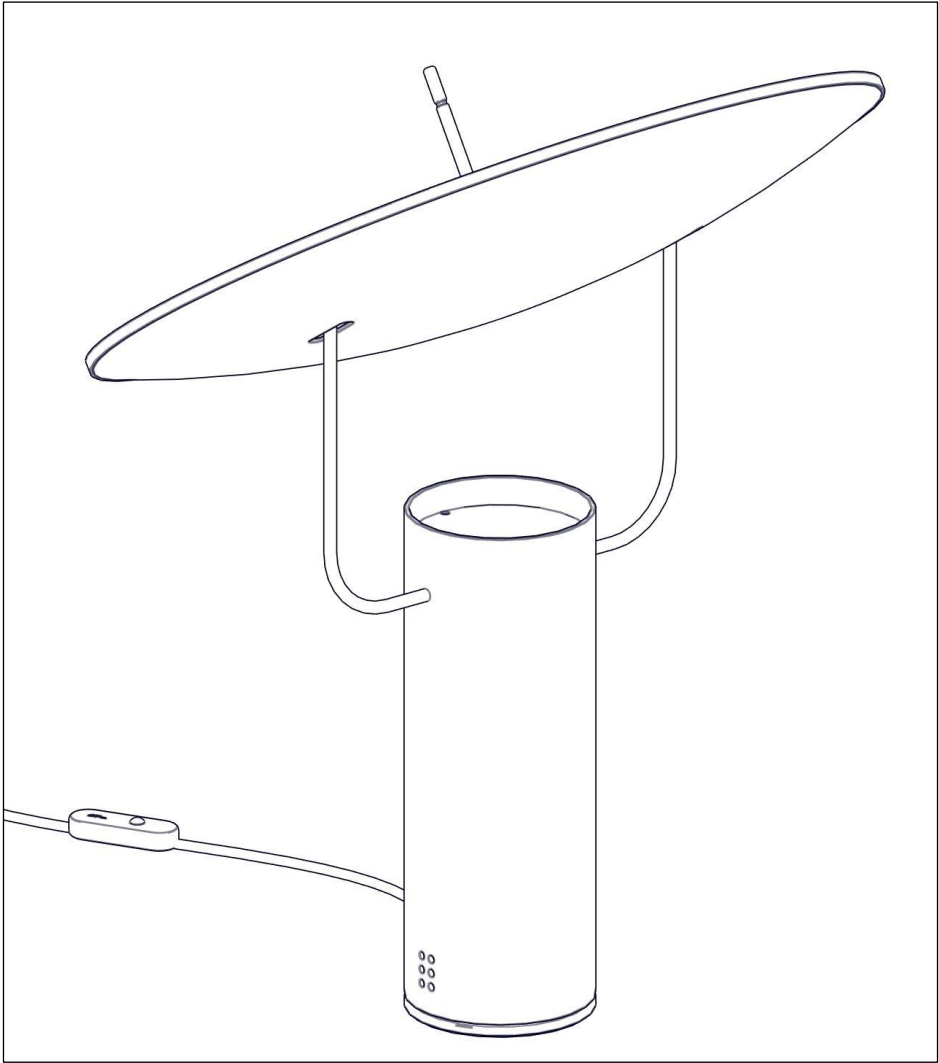

799 / DIM / L / 1

TX1

Design Marco Ghilarducci

Questo prodotto contiene una sorgente luminosa di classe d'efficienza energetica **E**

This product contains a light source of energy efficiency class **E**

Ce produit contient une source lumineuse de classe d'efficacité énergétique **E**