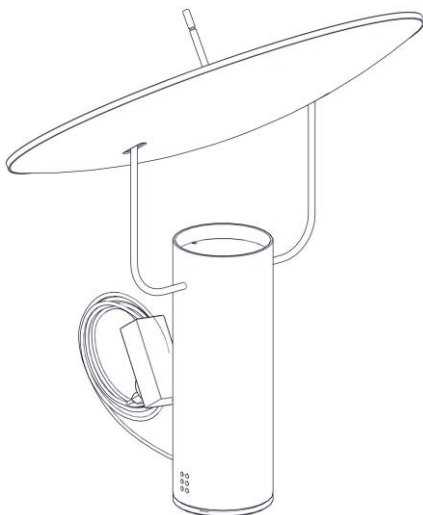

799 / DIM / L / 1

TX1

Design Marco Ghilarducci

Questo prodotto contiene una sorgente luminosa di classe d'efficienza energetica **E**

This product contains a light source of energy efficiency class **E**

Ce produit contient une source lumineuse de classe d'efficacité énergétique **E**

Este producto contiene una fuente de luz de clase de eficiencia energética **E**

Dieses Produkt enthält eine Lichtquelle der Energieeffizienzklasse **E**

Dit product bevat een lichtbron met energie-efficiëntieklasse **E**