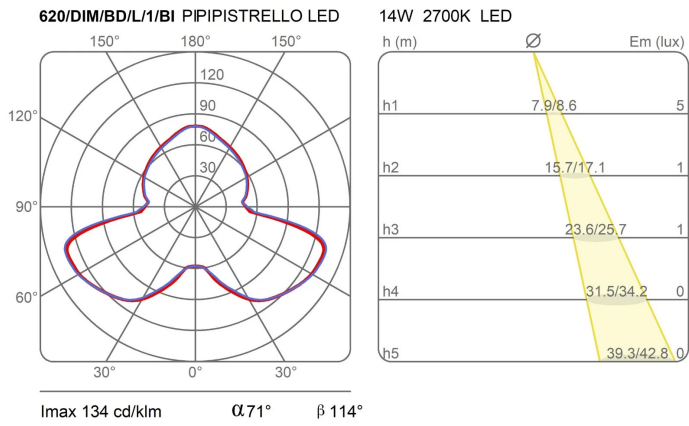

### Dimensions

Hauteur 70 - 86 cm  
Diamètre 55 cm  
Longueur du câble d'alimentation 45+200 cm  
Poids 9.6 Kg

### Courbes photométriques