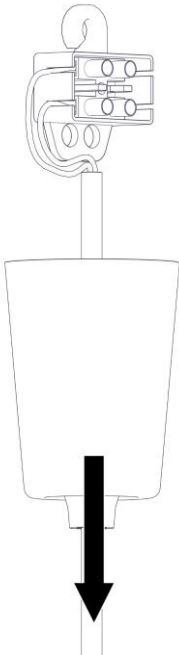

40171 / 40172 / 40173 / 40174

**LADY GALALA**

Design peluffo & partners – 2020

1

2

**Art. 40172**

3

4

5

6

7

8

9

*i*

10

**i**

11

12

13

14

15

16

**Art. 40173 – 40174 – 40175**

**MOUNTING EXAMPLES**

**23 W LED**  
**E27**  
**Max R120 cm**