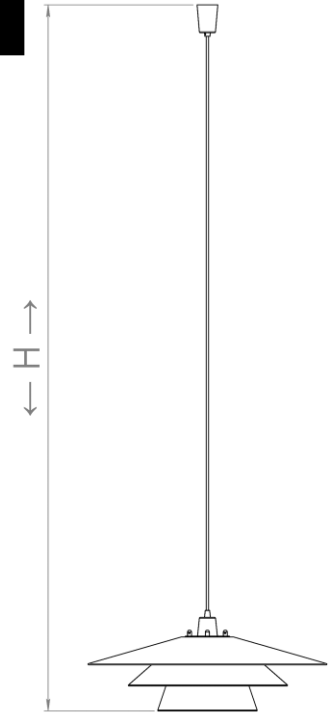

5

6

7

8

9

*i*

10

**i**

11

12

13

14

15

16

**Art. 40173 – 40174 – 40175**

**MOUNTING EXAMPLES**

**23 W LED**  
**E27**  
**Max R120 cm**