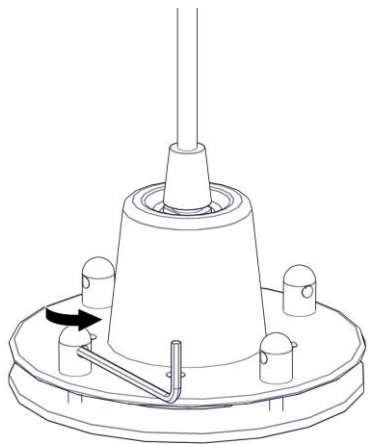

11

12

13

14

15

16

**Art. 40173 – 40174 – 40175**

**MOUNTING EXAMPLES**

**23 W LED**  
**E27**  
**Max R120 cm**