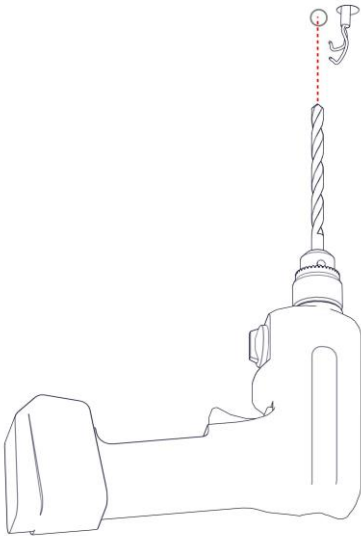

40171 / 40172 / 40173 / 40174

**LADY GALALA**

Design peluffo & partners – 2020

1

2

**Art. 40172**

3

4

**23 W LED**  
**E27**  
**Max R120 cm**