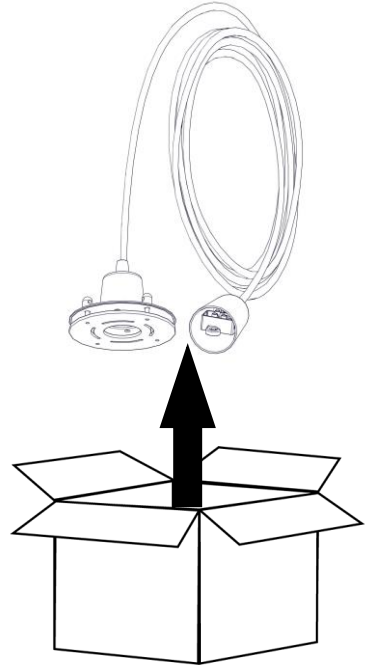

40171 / 40172 / 40173 / 40174

**LADY GALALA**

Design peluffo & partners – 2020

1

2

**Art. 40172**

3

4

5

6

7

8

9

*i*

10

**i**

**23 W LED**  
**E27**  
**Max R120 cm**