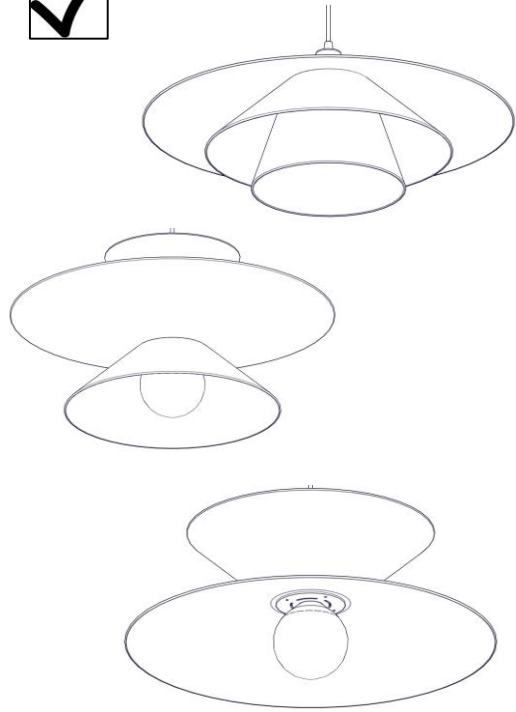

11

12

13

14

15

16

**Art. 40173 – 40174 – 40175**

**MOUNTING EXAMPLES**

**23 W LED**  
**E27**  
**Max R120 cm**