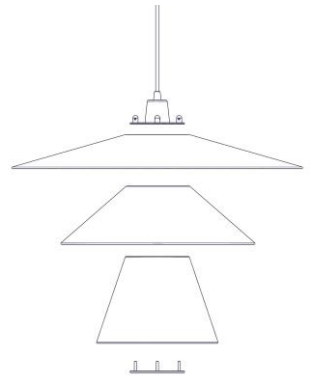

11

12

13

14

15

16

**Art. 40173 – 40174 – 40175**

**MOUNTING EXAMPLES**

**23 W LED**  
**E27**  
**Max R120 cm**