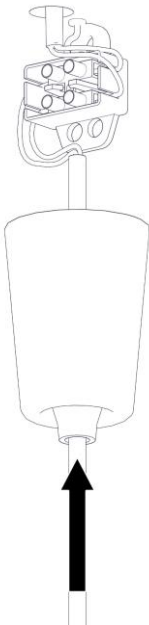

40171 / 40172 / 40173 / 40174

**LADY GALALA**

Design peluffo & partners – 2020

1

2

**Art. 40172**

3

4

5

6

7

8

9

*i*

10

**i**

11

12

13

14

15

16

**Art. 40173 – 40174 – 40175**

**MOUNTING EXAMPLES**

**23 W LED**  
**E27**  
**Max R120 cm**