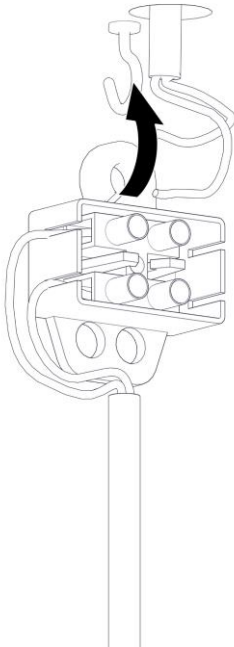

5

6

7

8

9

*i*

10

**i**

**23 W LED**  
**E27**  
**Max R120 cm**