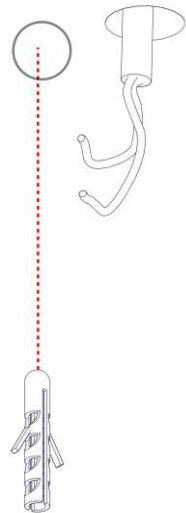

40171 / 40172 / 40173 / 40174

**LADY GALALA**

Design peluffo & partners – 2020

1

2

**Art. 40172**

3

4

5

6

7

8

9

*i*

10

**i**

**23 W LED**  
**E27**  
**Max R120 cm**