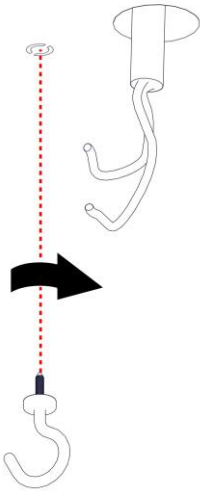

40171 / 40172 / 40173 / 40174

**LADY GALALA**

Design peluffo & partners – 2020

1

2

**Art. 40172**

3

4

5

6

7

8

9

*i*

10

**i**

**23 W LED**  
**E27**  
**Max R120 cm**