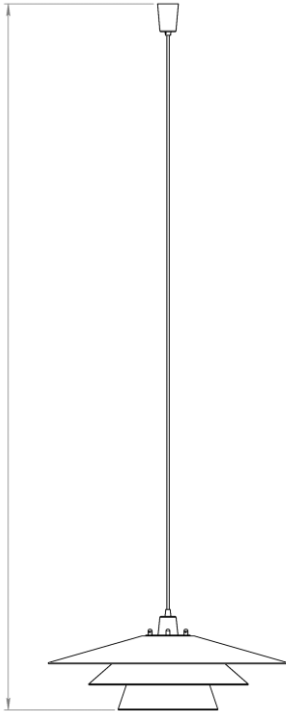

40171 / 40172 / 40173 / 40174

**LADY GALALA**

Design peluffo & partners – 2020

1

2

**Art. 40172**

3

4

5

6

7

8

9

*i*

10

**i**

11

12

13

14

15

16

**Art. 40173 – 40174 – 40175**

**MOUNTING EXAMPLES**

**23 W LED**  
**E27**  
**Max R120 cm**