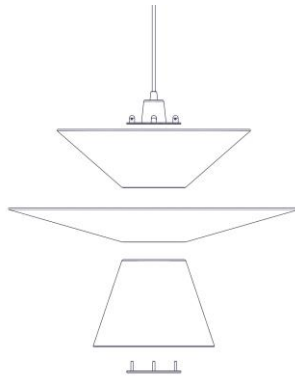

11

12

13

14

15

16

**Art. 40173 – 40174 – 40175**

**MOUNTING EXAMPLES**

**23 W LED**  
**E27**  
**Max R120 cm**