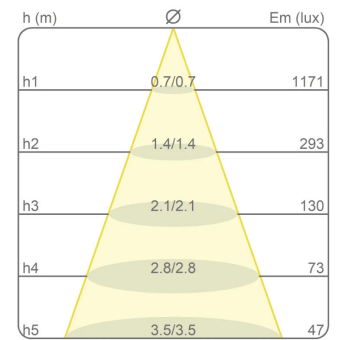

13W 3000K LED