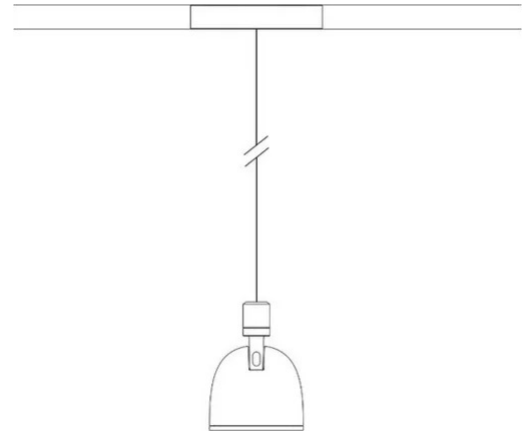

# Sistema U

Faisceau moyen - dimmable

Studio Natural

couleurs disponibles

Type d'appareil Spots Suspension

Utilisation Intérieur

48V 13 W 1950 lm

lumière directe

Spot à suspension avec lumière directe, réglable. Structure en aluminium peint. Source de lumière LED avec différentes optiques de faisceaux de lumière. Avec câble de suspension et adaptateur pour voie électrifiée 48V.

### Dimensions

Hauteur	10 cm
Diamètre	7 cm
Poids	0.5 Kg