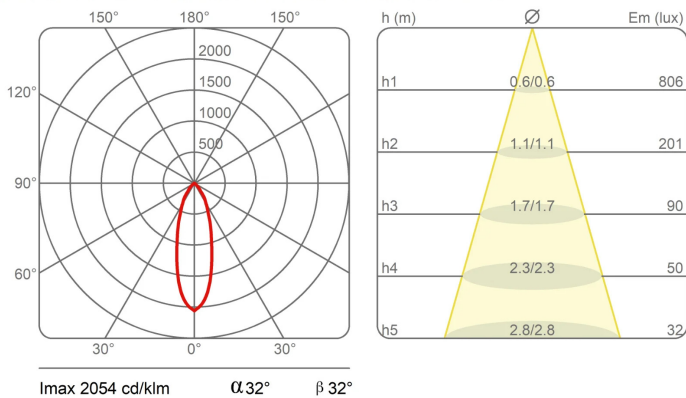

Courbes photométriques

21012/38/DIM/NE-DK SISTEMA U - 38° DARKLIGHTBW 3000K LED