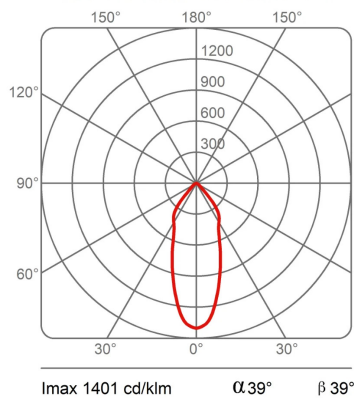

21012/38/DIM/NE SISTEMA U - 38°