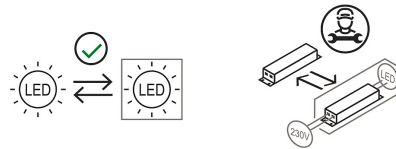

Certifications