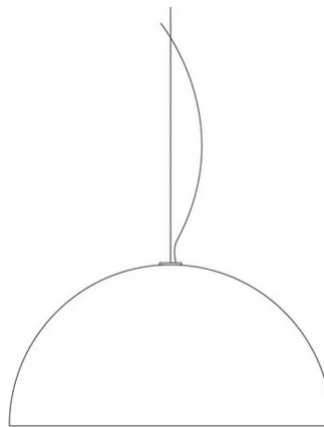

Blow

Elio Martinelli

colori

Tipologia

Sospensione

Utilizzo

Interno

230V 15 W E27

luce diffusa

Lampada a sospensione a luce diffusa. Diffusore in metacrilato opal bianco. Particolare di attacco e rosone in metallo verniciato. Per lampadina a Led.

Famiglia	Blow
Tipologia	Sospensione
Utilizzo	Interno

Dimensioni

Altezza	42,5 cm
Diametro	85 cm
Lunghezza cavo alimentazione	400 cm
Peso	8 Kg

Materiali

Diffusore	metacrilato O50	Rosone	abs
-----------	-----------------	--------	-----

Tensione 230V

Non dimmerabile