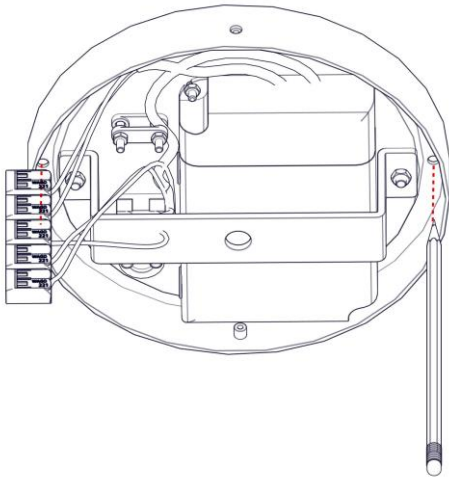

21019 / DIM
AVRO
Design Studio Natural

Questo prodotto contiene una sorgente luminosa di classe d'efficienza energetica E
This product contains a light source of energy efficiency class E
Ce produit contient une source lumineuse de classe d'efficacité énergétique E
Este producto contiene una fuente de luz de clase de eficiencia energética E
Dieses Produkt enthält eine Lichtquelle der Energieeffizienzklasse E
Dit product bevat een lichtbron met energie-efficiëntieklasse E

1

2

3

4

5

6

7

8

9

10

11

12

13

14

15

16