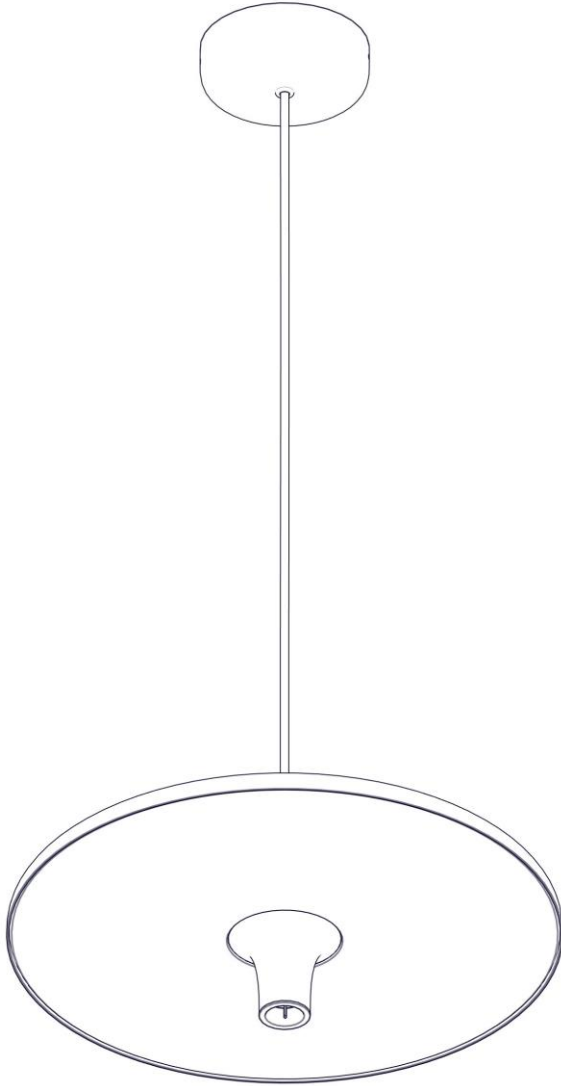

21019 / DIM
AVRO
Design Studio Natural

Questo prodotto contiene una sorgente luminosa di classe d'efficienza energetica E
This product contains a light source of energy efficiency class E
Ce produit contient une source lumineuse de classe d'efficacité énergétique E
Este producto contiene una fuente de luz de clase de eficiencia energética E
Dieses Produkt enthält eine Lichtquelle der Energieeffizienzklasse E
Dit product bevat een lichtbron met energie-efficiëntieklasse E