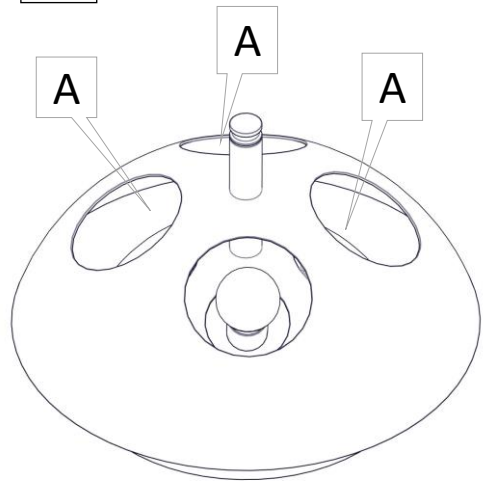

642

VISIERE

Design: Sergio Asti

1

2

3

15 W LED
E27
Max Ø6 cm
L = 10 cm

4