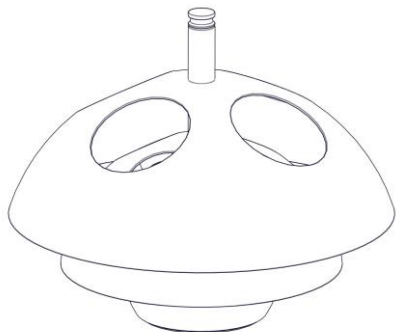

642

VISIERE

Design: Sergio Asti

1

2

3

15 W LED
E27
Max Ø6 cm
L = 10 cm

4