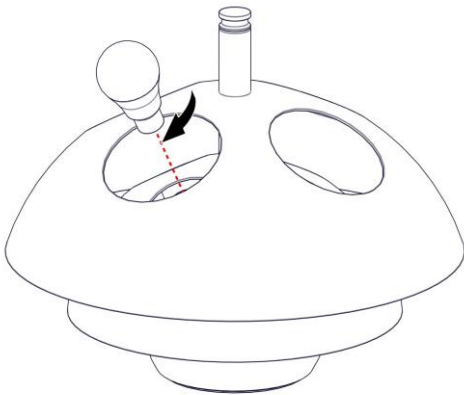

642

VISIERE

Design: Sergio Asti

1

2

3

15 W LED
E27
Max Ø6 cm
L = 10 cm

4