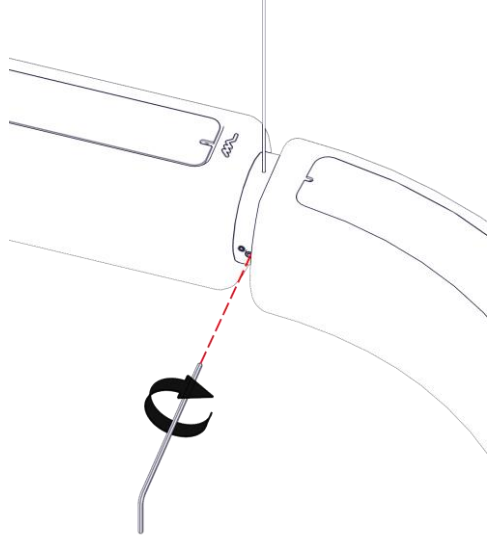

39

40

41

ART. 40025 - 40025/DIM
40025.1 - 40025.1/DIM

5 → 35 - 40

7 → 20 - 22