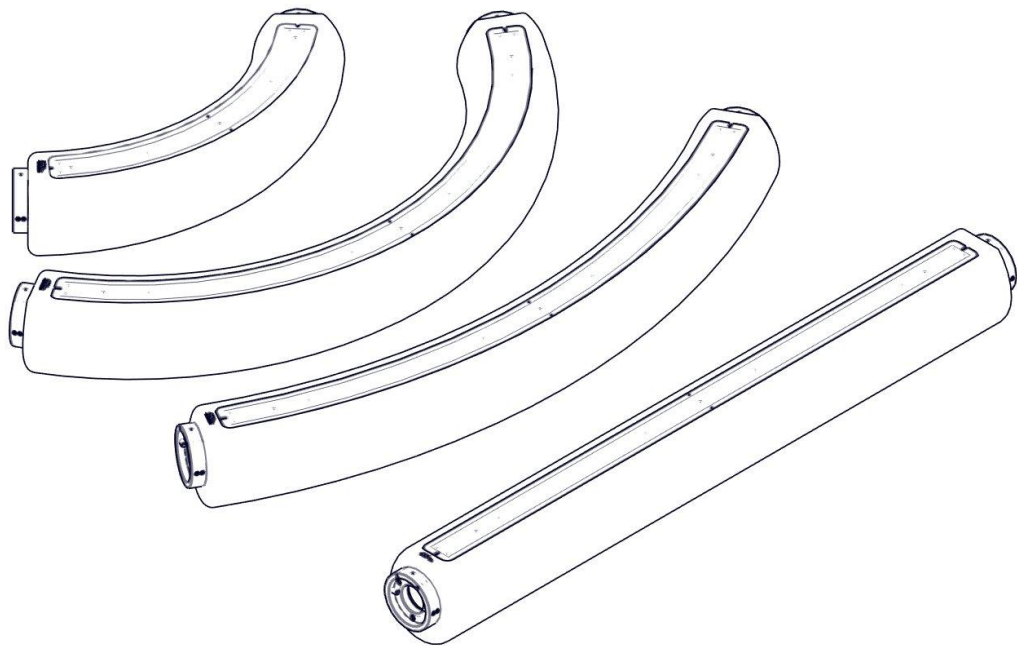

40020 – 40021 – 40022 – 40053 – 40135

MAMBA

Design Emiliana Martinelli

IP20

Questo prodotto contiene una sorgente luminosa di classe d'efficienza energetica E
This product contains a light source of energy efficiency class E
Ce produit contient une source lumineuse de classe d'efficacité énergétique E
Este producto contiene una fuente de luz de clase de eficiencia energética E
Dieses Produkt enthält eine Lichtquelle der Energieeffizienzklasse E
Dit product bevat een lichtbron met energie-efficiëntieklasse E