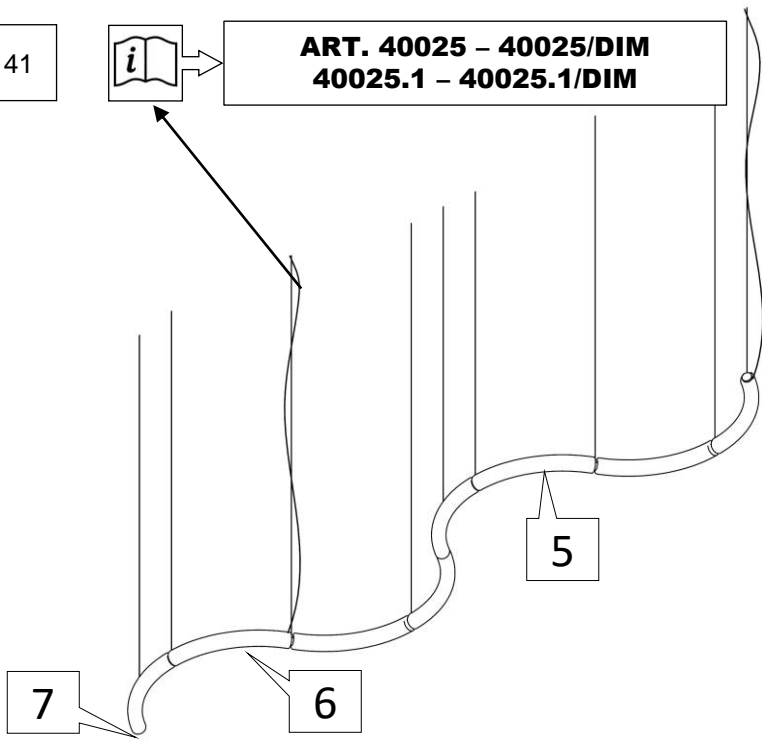

35

ART. 40020 - 40021 - 40022 - 40053

36

37

38

39

40

41

ART. 40025 - 40025/DIM
40025.1 - 40025.1/DIM

5 → 35 - 40

7 → 20 - 22

42

43 

PUSH BUTTON N.O.

0-10V / 1-10V / POTENTIOMETER

martinelli luce