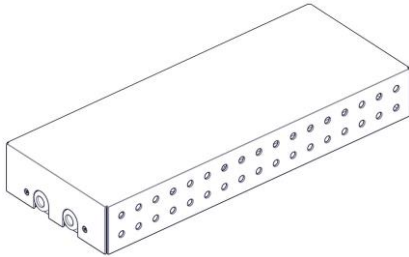

ART. 40025 – 40025/DIM