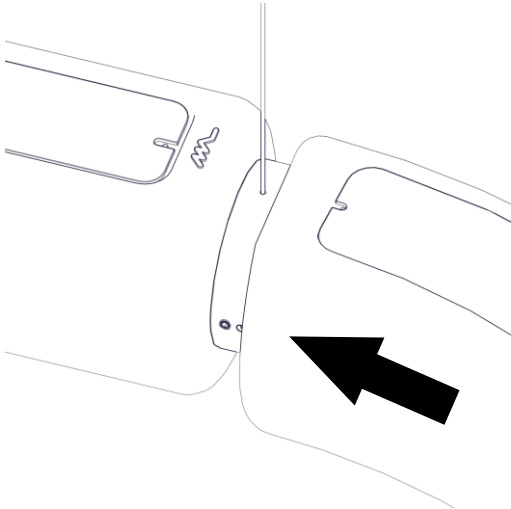

39

40

41

ART. 40025 - 40025/DIM
40025.1 - 40025.1/DIM

5 → 35 - 40

7 → 20 - 22