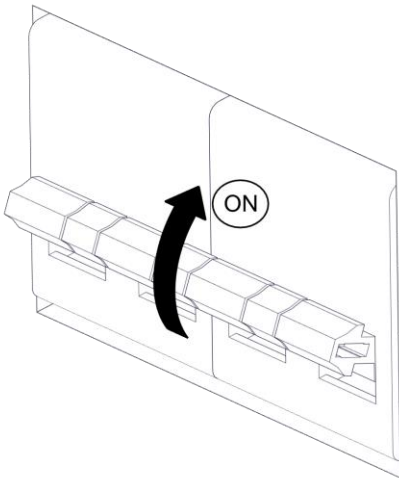

ART. 40025 - 40025/DIM
40025.1 - 40025.1/DIM

5 → 35 - 40

7 → 20 - 22

42

43 

PUSH BUTTON N.O.

0-10V / 1-10V / POTENTIOMETER

martinelli luce