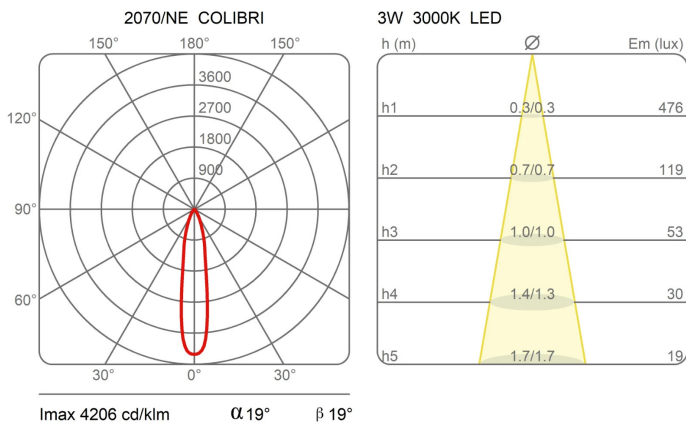

Certifications

Courbes photométriques