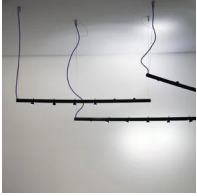

Code de couleur

2070/NE

Noir