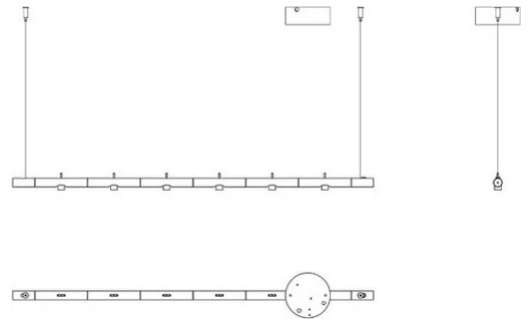

Colibrì

6 spots

Emiliana Martinelli

couleurs disponibles

Type d'appareil Suspension

Utilisation Intérieur

230V 6x 12.6 W 300 lm (1800lm)

lumière directe

lumière indirecte

lumière

Appareil à suspension, lumière directe/indirecte, orientable avec six têtes articulées et tournantes indépendantes. Structure tubulaire en aluminium peint, suspendue avec des petits câbles en acier. Source de lumière à LED intégrée. Driver inclus dans la base au plafond.

Famille	Colibrì
Type	Suspension
Utilisation	Intérieur

Dimensions

Lunghezza	100 cm
Diamètre	2,5 cm
Longueur du câble d'alimentation	400 cm
Poids	1,5 Kg

Matériaux

Structure	aluminium	Diffuseur	polycarbonate
Rosace	aluminium		