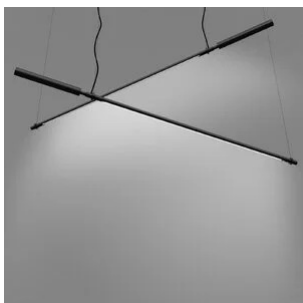

Code de couleur