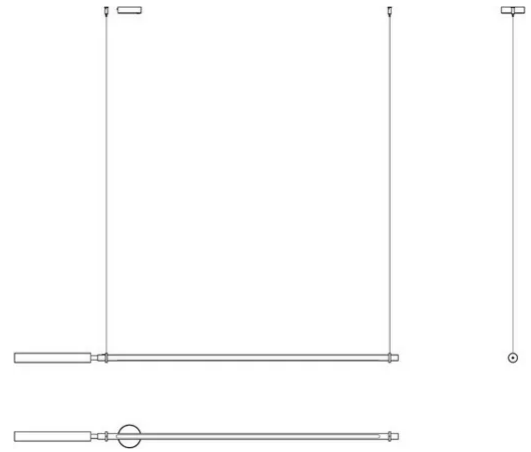

Colibrì

Pivotant

Emiliana Martinelli

couleurs disponibles

Type d'appareil Suspension

Utilisation Intérieur

230V 14.6 W 2418 lm

lumière directe

lumière indirecte

Lampe suspension à lumière directe/indirecte orientable. Structure en aluminium peint. Source de lumière à LED intégrée. Driver électronique intégré dans le corps de la lampe.

Famille	Colibri
Type	Suspension
Utilisation	Intérieur

Dimensions

Lunghezza	167 cm
Diamètre	2,5 cm
Longueur du câble d'alimentation	400 cm
Poids	1.5 Kg

Matériaux

Structure	aluminium	Diffuseur	méthacrylate O40
Rosace	nylon		

Voltage	230V	Watt	14,6 W
Adaptateur d'alimentation	Compris	Lumen	2418 lm
Montage de l'alimentation	Intérieur	CRI	>80
Alimentation électrique	Ballast électronique	Durée	50000 h
Non dimmable		CCT	3000 K
		Classe d'énergie	D