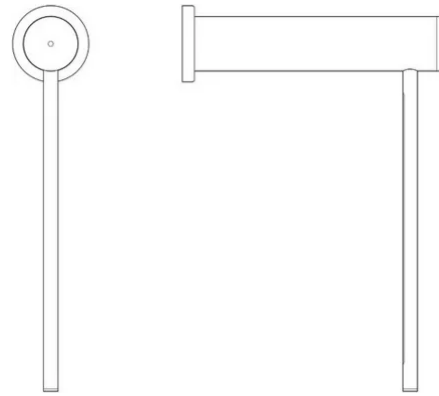

# Mosca

Emiliana Martinelli

couleurs disponibles

Type d'appareil A mur  
Utilisation Intérieur

230V 4 W 495 lm

lumière indirecte

Applique à lumière indirecte orientable. Un point de lumière tournant autour d'un corps rond en aluminium peint. Driver électronique intégré dans le corps de lampe.

Famille	Mosca
Type	A mur
Utilisation	Intérieur

### Dimensions

Profondità	20 cm
Diamètre	4,5 - base 6,5 cm
Poids	0.8 Kg

### Matériaux

Structure	aluminium	Diffuseur	polycarbonate
Elementi	aluminium		

Voltage	230V	Watt	4 W
Adaptateur d'alimentation		Lumen	495 lm
Montage de l'alimentation	Intérieur	CRI	>80
Alimentation électrique	Ballast électronique	Durée	50000 h
Non dimmable		CCT	3000 K
		Classe d'énergie	F