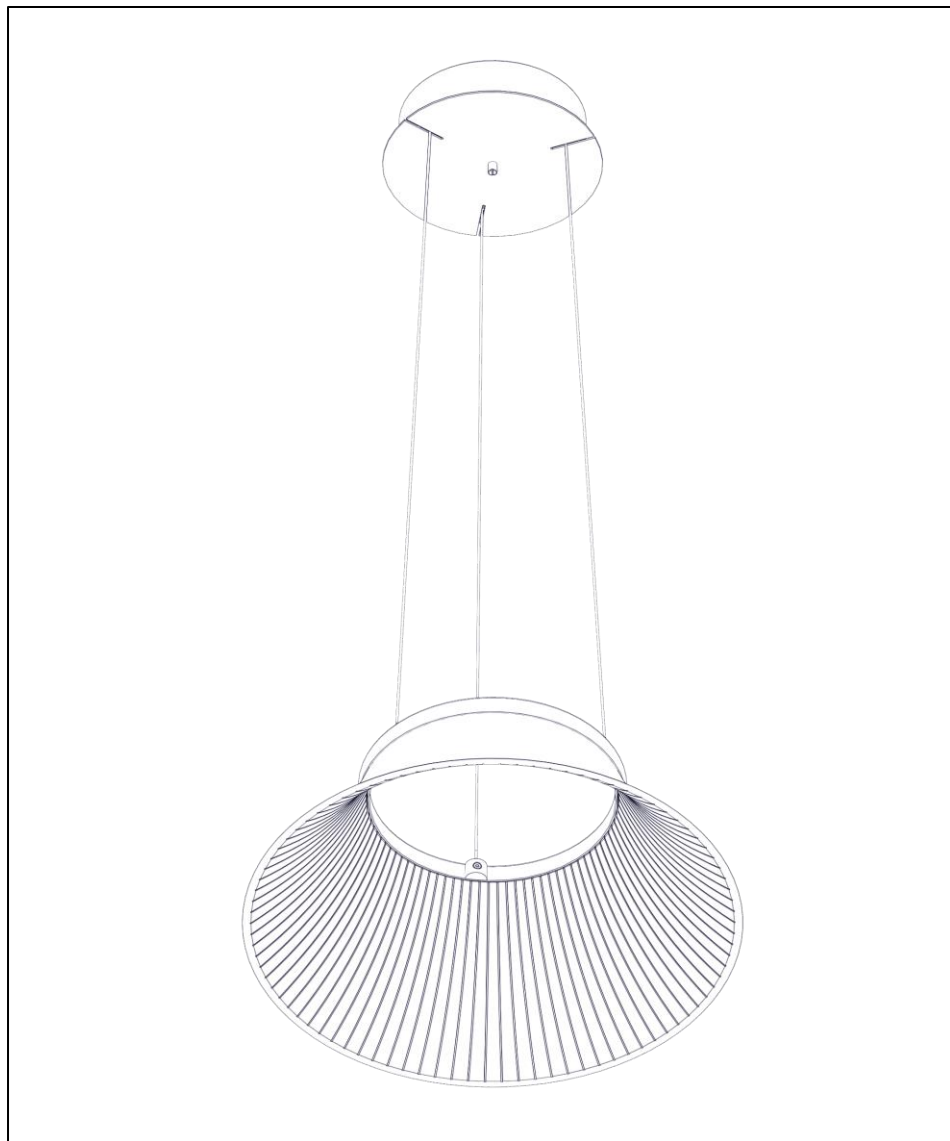

21002
PLISSE'

Design: Emiliana Martinelli

martinelli luce

Questo prodotto contiene una sorgente luminosa di classe d'efficienza energetica E
 This product contains a light source of energy efficiency class E
 Ce produit contient une source lumineuse de classe d'efficacité énergétique E
 Este producto contiene una fuente de luz de clase de eficiencia energética E
 Dieses Produkt enthält eine Lichtquelle der Energieeffizienzklasse E
 Dit product bevat een lichtbron met energie-efficiëntieklasse E