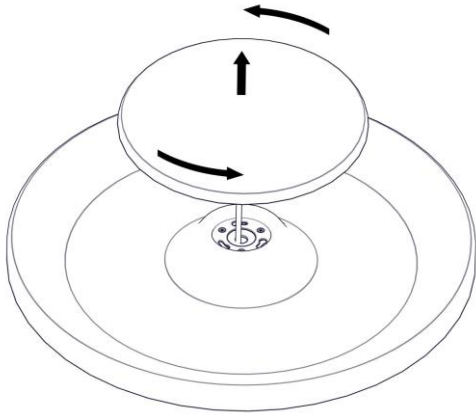

1437  
**LUNANERA**  
Design Marc Sadler

Questo prodotto contiene una sorgente luminosa di classe d'efficienza energetica E  
This product contains a light source of energy efficiency class E  
Ce produit contient une source lumineuse de classe d'efficacité énergétique E  
Este producto contiene una fuente de luz de clase de eficiencia energética E  
Dieses Produkt enthält eine Lichtquelle der Energieeffizienzklasse E  
Dit product bevat een lichtbron met energie-efficiëntieklasse E

1

2

3

6

4

LED  
OUT

4

5