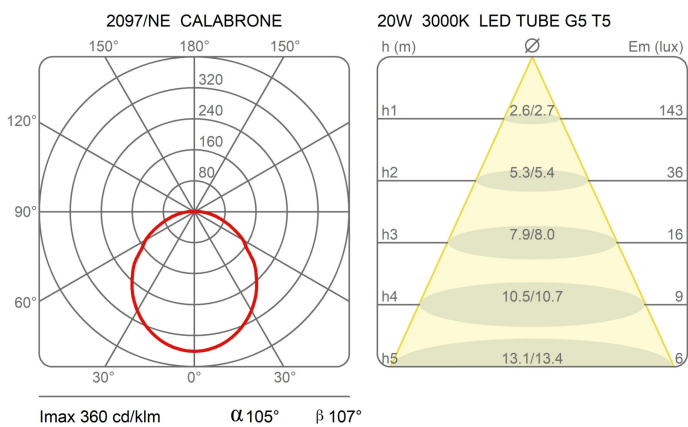

### Dimensions

Lunghezza	163 cm
Diamètre	4,5 cm
Longueur du câble d'alimentation	400 cm
Poids	2.5 Kg

### Matériaux

Structure	aluminium	Diffuseur	polycarbonate
Rosace	aluminium		

Voltage	24V	Watt	20 W
Non dimmable		Lumen	1834 lm
		CRI	>80
		CCT	3000 K
		Classe d'énergie	

### Courbes photométriques