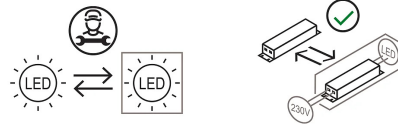

Certifications