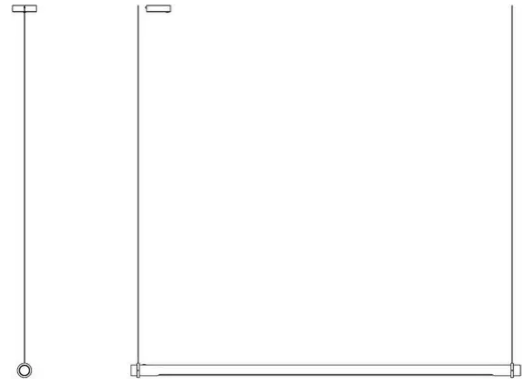

# Calabrone

Emiliana Martinelli

couleurs disponibles

Type d'appareil Suspension

Utilisation Intérieur

24V 20 W 1834 lm

lumière diffuse

Lampe à suspension réglable fournissant une lumière diffuse. Structure en aluminium tubulaire peinte. Diffuseur en méthacrylate opal blanc.

Famille	Calabrone
Type	Suspension
Utilisation	Intérieur

### Dimensions

Lunghezza	163 cm
Diamètre	4,5 cm
Longueur du câble d'alimentation	400 cm
Poids	2.5 Kg