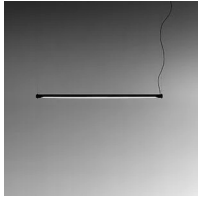

Code de couleur

2097/NE

Noir