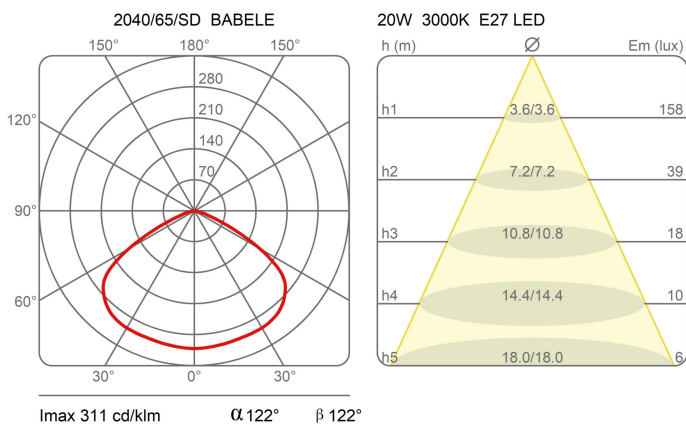

Famiglia	Babele
Tipologia	Sospensione
Utilizzo	Interno

Dimensioni

Altezza	53 cm
Diametro	92 cm
Lunghezza cavo alimentazione	400 cm
Peso	10 Kg

Materiali

Struttura	alluminio	Rosone	abs
-----------	-----------	--------	-----

Tensione	230V	3 X Lampadina LED non inclusa
Non dimmerabile		Potenza Max 15 W
		Attacco E27

Certificazioni

Curve fotometriche

Codice varianti colore

2040/SD

Micaceo

Gallery