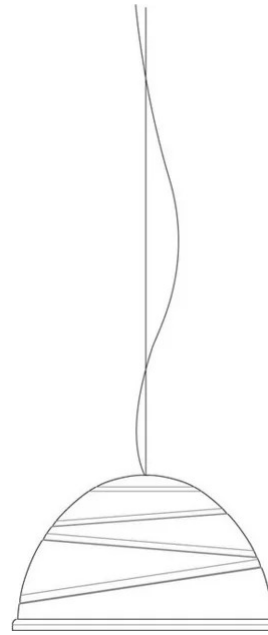

Babele

Ø 92 cm

Marc Sadler

colori

Tipologia

Sospensione

Utilizzo

Interno

230V 3x 15 W E27

luce diretta

luce diffusa

Lampada a sospensione a luce diretta in alluminio tornito e verniciato, esternamente con diverse tonalità di colore micaceo e dorata all'interno. Sospesa con cavi in acciaio, è prodotta in tre diametri: Ø 40cm, Ø 65cm e Ø 92cm.

Disegnata da Marc Sadler nel 2005 per Martinelli Luce, la superficie della lampada è caratterizzata da nervature circolari di diverso diametro disposte su piani non paralleli quasi a descrivere un percorso: il cammino infinito dell'uomo verso la luce e la verità contrapposto al grigiore quotidiano. Babele ha una personalità forte, che richiama attenzione, capace da sola di riempire lo spazio.

Famiglia	Babele
Tipologia	Sospensione
Utilizzo	Interno

Dimensioni

Altezza	53 cm
Diametro	92 cm
Lunghezza cavo alimentazione	400 cm
Peso	10 Kg

Materiali

Struttura	alluminio	Rosone	abs
-----------	-----------	--------	-----