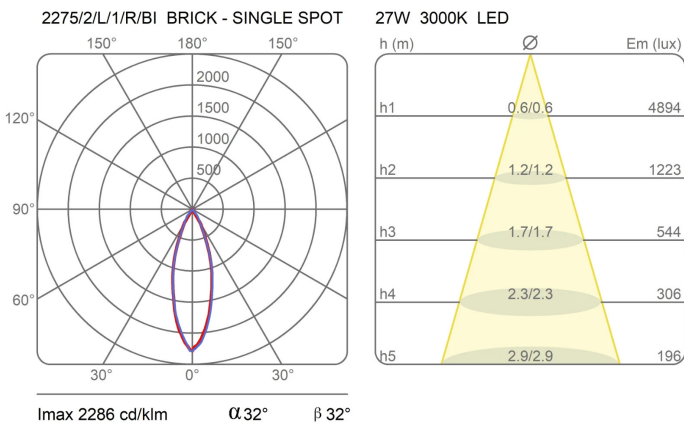

Certifications

EcoLabel

Courbes photométriques

Code de couleur

2275/2/L/1/R/BI

Blanc

2275/2/L/1/R/NE

Noir