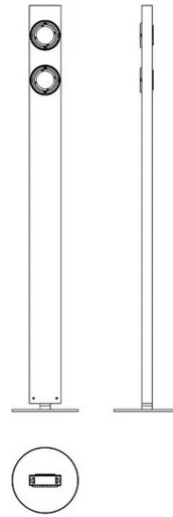

Brick

Faisceau large

Emiliana Martinelli

couleurs disponibles

Type d'appareil De sol
Utilisation Intérieur

230V 2x 25 W 7500 lm (15000lm)

lumière directe

Lampe de sol à lumière directe/réglable. Structure en aluminium peint, pivotant sur la base. Source de lumière à LED intégrée. Complet avec alimentateurs électroniques à l'intérieur du corps de la lampe. Disponible avec deux faisceaux lumineux différents : medium et wide.

Famille	Brick
Type	De sol
Utilisation	Intérieur

Dimensions

Hauteur	193 cm
Larghezza	15 cm
Diamètre	32 (base) cm
Longueur du câble d'alimentation	0 cm
Poids	14 Kg

Matériaux

Structure	aluminium	Base	fer
-----------	-----------	------	-----