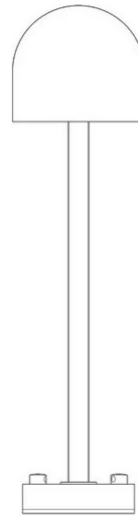

# Boleto

Hauteur 70 cm

Emiliana Martinelli

couleurs disponibles

Type d'appareil De sol  
Utilisation Extérieur

230V 10 W 1100 lm

lumière indirecte

Lampe de sol à lumière indirecte pour une source de lumière à LED. Structure en aluminium peint. Trois hauteurs de tige sont proposées avec une base pour la fixation au sol. Driver à distance.

Disponible piquet pour la fixation au sol (cod. 40166)

Famille	Boleto
Type	De sol
Utilisation	Extérieur

### Dimensions

Hauteur	70 cm
Diamètre	14 cm
Poids	3.6 Kg

### Matériaux

Structure	aluminium	Diffuseur	polycarbonate
-----------	-----------	-----------	---------------

Voltage	230V	Watt	10 W
Non dimmable		Lumen	1100 lm
		CRI	>80
		Durée	50000 h
		CCT	2700 K
		Classe d'énergie	E