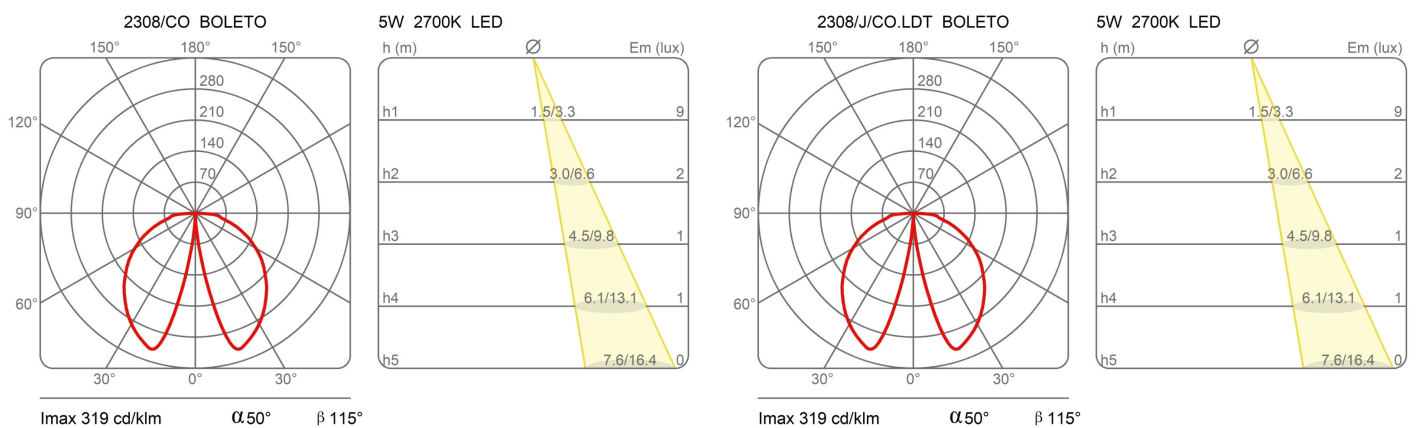

# Boleto

Hauteur 70 cm

Emiliana Martinelli

couleurs disponibles

Type d'appareil De sol  
Utilisation Extérieur

230V 10 W 1100 lm

lumière indirecte

Lampe de sol à lumière indirecte pour une source de lumière à LED. Structure en aluminium peint. Trois hauteurs de tige sont proposées avec une base pour la fixation au sol. Driver à distance.

### Dimensions

Hauteur	70 cm
Diamètre	14 cm
Poids	3.6 Kg

### Matériaux

Structure	aluminium	Diffuseur	polycarbonate
-----------	-----------	-----------	---------------

Voltage	230V	Watt	10 W
Non dimmable		Lumen	1100 lm
		CRI	>80
		Durée	50000 h
		CCT	2700 K
		Classe d'énergie	E

### Courbes photométriques