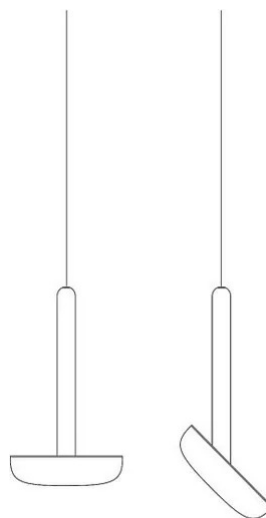

Cabriolette

Studio Natural

couleurs disponibles

Type d'appareil Suspension

Utilisation Intérieur

230V 7.5 W 1110 lm

lumière directe

lumière réglable

Lampe à suspension fournissant une lumière directe avec un réflecteur réglable. Structure en aluminium moulé sous pression peint. Diffuseur en méthacrylate blanc.

Source lumineuse à LED intégrés et driver dans la rosace de plafond.

Famille	Cabriolette
Type	Suspension
Utilisation	Intérieur

Dimensions

Hauteur	28 cm
Diamètre	15,6 cm
Poids	1.6 Kg

Matériaux

Structure	aluminium	Diffuseur	méthacrylate 040
Rosace	aluminium		

Voltage	230V	Watt	7.5 W
Adaptateur d'alimentation		Lumen	1110 lm
Montage de l'alimentation	Intérieur	CRI	>80
Alimentation électrique	Ballast électronique	Durée	50000 h
Non dimmable		CCT	2700 K
		Classe d'énergie	D