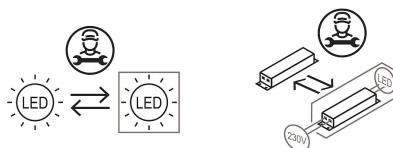

Certifications