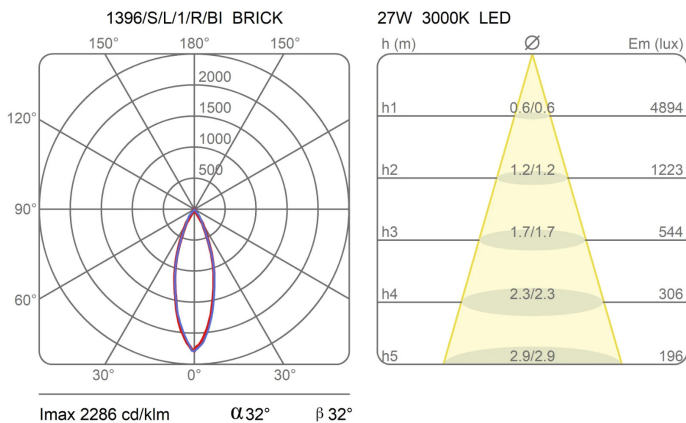

Certifications

Courbes photométriques