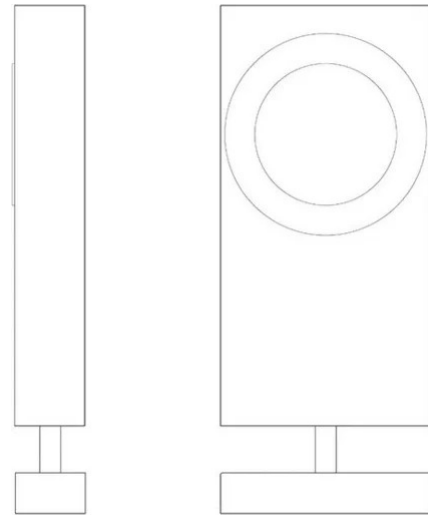

Brick

Faisceau large

Emiliana Martinelli

couleurs disponibles

Type d'appareil Spots A mur

Utilisation Intérieur

230V 25 W 7500 lm

lumière directe

Applique pivotante pour lumière directe/orientable, structure en aluminium peint. Source de lumière LED intégrée. Complet avec alimentateur électronique à l'intérieur du corps de la lampe.

Disponible avec deux faisceaux lumineux différents : medium et wide.

Famille	Brick
Type	Spots A mur
Utilisation	Intérieur

Dimensions

Hauteur	30 cm
Larghezza	15 cm
Profondità	11 cm
Longueur du câble d'alimentation	0 cm
Poids	1.3 Kg

Matériaux

Structure	aluminium	Base	aluminium
-----------	-----------	------	-----------

Certifications

Courbes photométriques

Code de couleur

1396/S/L/1/R/BI

Blanc

Galerie