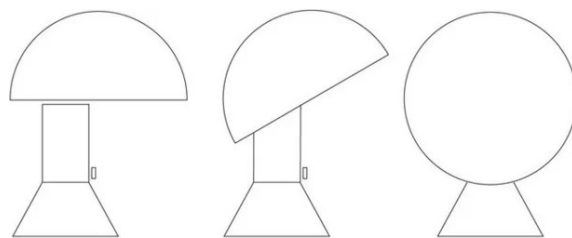

Elmetto

Elio Martinelli

colori

Tipologia Tavolo
Utilizzo Interno

230 - 110V 5 W E27

luce diretta

luce indiretta

Lampada da tavolo a luce diretta. Riflettore orientabile con schermo interno in alluminio verniciato nel colore bianco. Struttura stampata in ABS verniciata. La lampada è formata da una base tronco-conica e da un diffusore orientabile di forma semisferica.

Disegnata da Elio Martinelli nel 1976, l'Elmetto pur nel rigore del design, privilegia la funzionalità d'uso con un interruttore di grandi dimensioni sul corpo centrale, facile da trovare anche al buio e un riflettore che si orienta con la semplice pressione di un dito e consente di schermare la sorgente luminosa. Un amico affidabile, compagno della sera.

Famiglia Elmetto
Tipologia Tavolo
Utilizzo Interno

Dimensioni

Altezza 28 cm
Diametro 22 cm
Lunghezza cavo alimentazione 200 cm
Peso 1.1 Kg

Materiali

Struttura abs

Tensione 230 - 110V
Non dimmerabile

Lampadina LED non inclusa