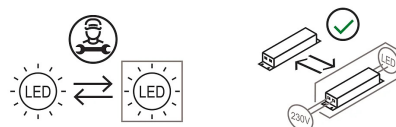

Certifications

EcoLabel