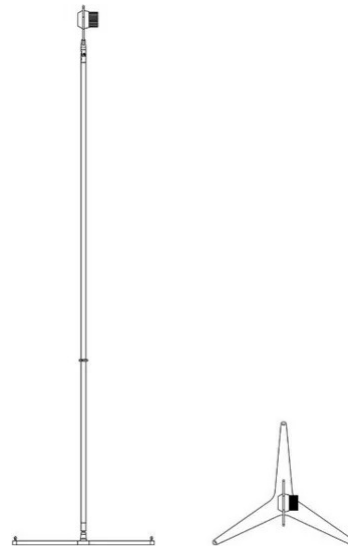

Y3

Simon Schmitz

couleurs disponibles

Type d'appareil De sol
Utilisation Intérieur

24V 13 W 1950 lm

lumière directe

lumière indirecte

Une lampe de terre dynamique, à lumière directe/indirecte. Grâce à ses trois tirants fixés sur la tige, raccordés aux trois ressorts se trouvant sur une base triangulaire, la lampe s'oriente dans n'importe quelle direction en conservant son équilibre. Le réflecteur pour une source de lumière à LED, orientable avec une articulation en aluminium, permet de diriger la lumière dans n'importe quelle direction. Driver avec prise 24V, dimmable.

Famille	Y3
Type	De sol
Utilisation	Intérieur

Dimensions

Hauteur	200 cm
Diamètre	45 (base) cm
Longueur du câble d'alimentation	50+200 cm
Poids	6.5 Kg

Matériaux

Structure	aluminium	Base	fer
-----------	-----------	------	-----