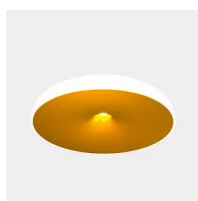

Certificazioni

Codice varianti colore

2907/AU

Oro Perlato