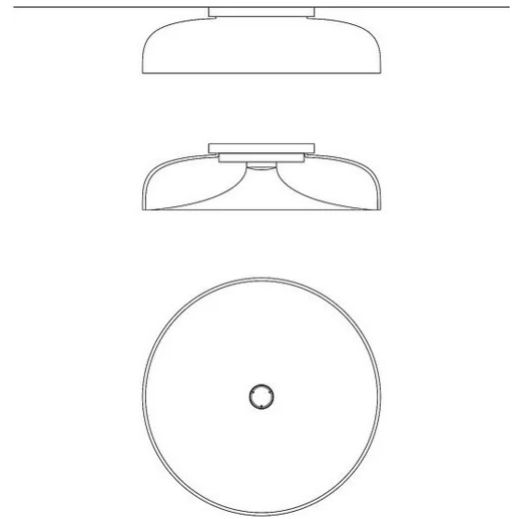

Chet-B

Francesco Lucchese

colori

Tipologia Soffitto

Utilizzo Interno

230V 9 W 1030 lm + 21 W 2540 lm

luce diretta

luce indiretta

La luce diretta fuoriesce dal cono centrale, verso il basso, mentre la luce diffusa e indiretta si riflette verso il soffitto.

| | |
|-----------|----------|
| Famiglia | Chet-B |
| Tipologia | Soffitto |
| Utilizzo | Interno |

Dimensioni

| | |
|----------|-------|
| Altezza | 14 cm |
| Diametro | 52 cm |

Materiali

| | | | | | |
|------------------------|--------------------------|-------------------|---------|-------------------|---------|
| Struttura | vetro alluminio | Diffusore | vetro | | |
| Tensione | 230V | Watt | 9 W | Watt | 21 W |
| Alimentatore | Incluso | Lumen | 1030 lm | Lumen | 2540 lm |
| Montaggio alimentatore | Interno | CRI | >90 | CRI | >90 |
| Alimentazione | Alimentatore elettronico | Durata | 50000 h | Durata | 50000 h |
| Dimmerazione | Push Dali2 | CCT | 2700 K | CCT | 2700 K |
| | | Classe energetica | | Classe energetica | |