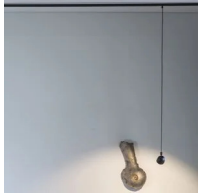

Spot à suspension avec lumière directe, réglable. Structure en aluminium peint. Source de lumière LED avec différentes optiques de faisceaux de lumière. Avec câble de suspension et adaptateur pour voie électrifiée 48V.

Certifications

Courbes photométriques

Code de couleur

21012/20/NE

21012/20/BI

Blanc

Noir

Accessoires