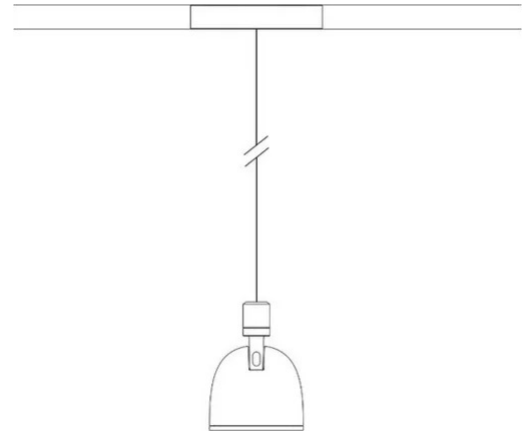

Sistema U

Faisceau étroit - non dimmable

Studio Natural

couleurs disponibles

Type d'appareil Spots Suspension

Utilisation Intérieur

48V 13 W 1950 lm

lumière directe

Spot à suspension avec lumière directe, réglable. Structure en aluminium peint. Source de lumière LED avec différentes optiques de faisceaux de lumière. Avec câble de suspension et adaptateur pour voie électrifiée 48V.

Prix

Famille	Sistema U
Type	Spots Suspension
Utilisation	Intérieur

Dimensions

Hauteur	10 cm
Diamètre	7 cm
Poids	0.5 Kg

Matériaux

Structure	aluminium	Diffuseur	polycarbonate
-----------	-----------	-----------	---------------