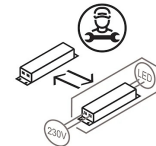

Certifications