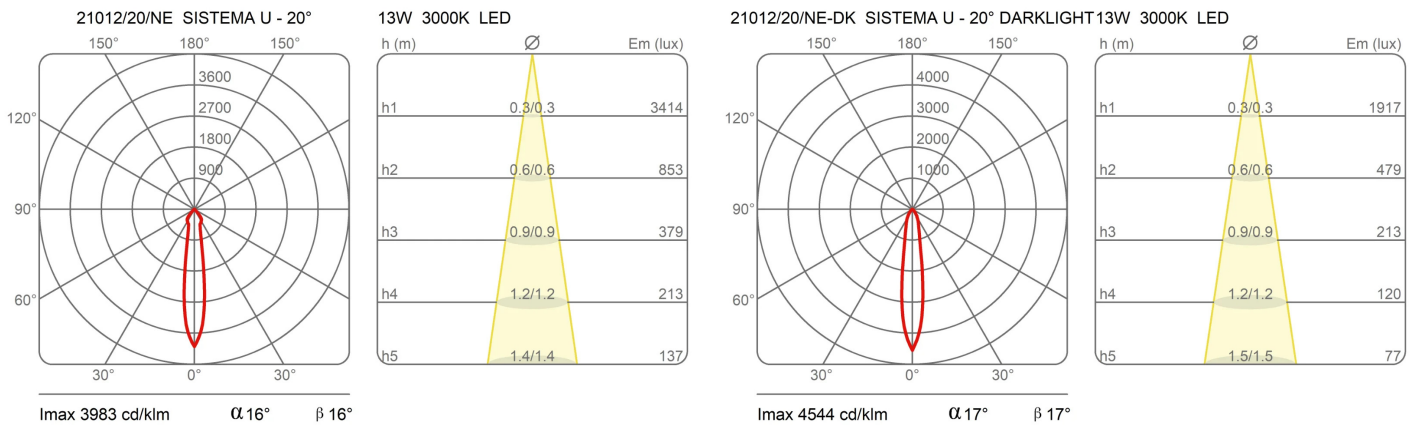

Certifications

Courbes photométriques