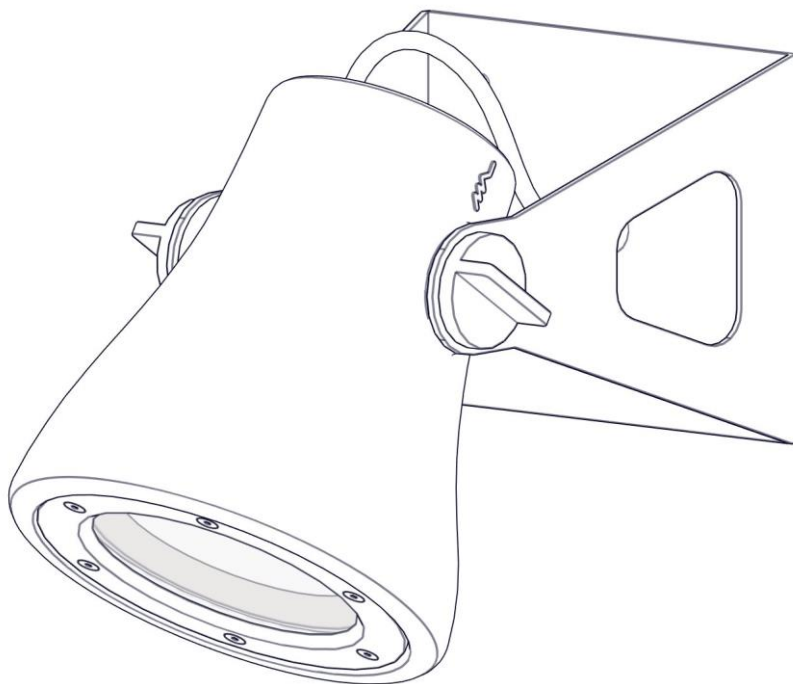

1453

Frog

Design Emiliana Martinelli

  
martinelli luce®

1

+

9

+