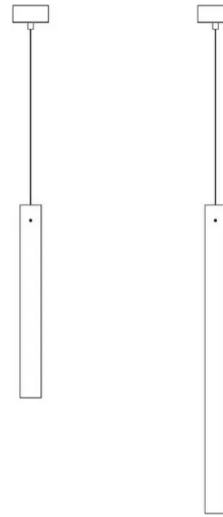

# Kokouno

Tubo alluminio H 80 cm

Studio PLS Design

colori

Tipologia      Sospensione  
Utilizzo        Interno

230V    8.6 W    1080 lm

luce diretta

Lampada a sospensione a luce diretta. Struttura in tubolare di alluminio verniciato. Alimentatore elettronico incluso nel tubolare in alluminio.

Famiglia	Kokouno
Tipologia	Sospensione
Utilizzo	Interno

**Dimensioni**

Lunghezza	80 cm
Diametro	5,5 cm
Lunghezza cavo alimentazione	400 cm
Peso	1.3 Kg

**Materiali**

Struttura	alluminio	Diffusore	policarbonato
Rosone	alluminio		