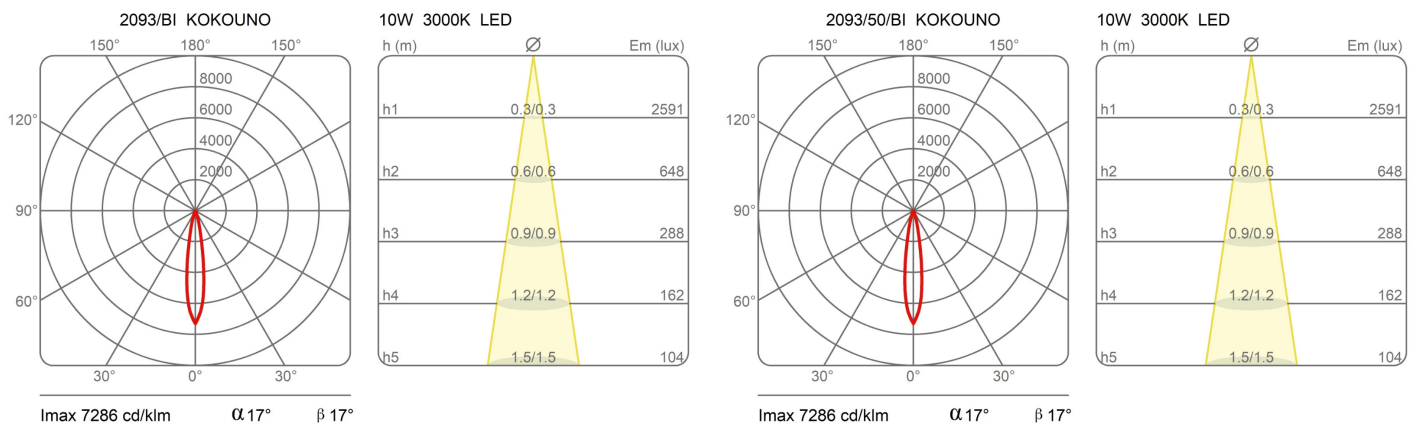

Certificazioni

Curve fotometriche