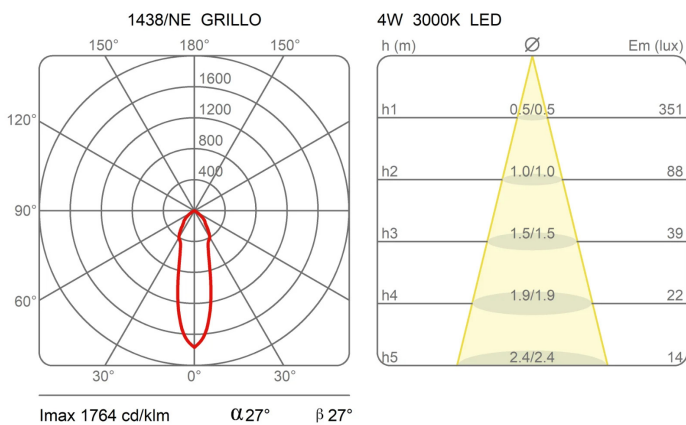

Certificazioni

Curve fotometriche