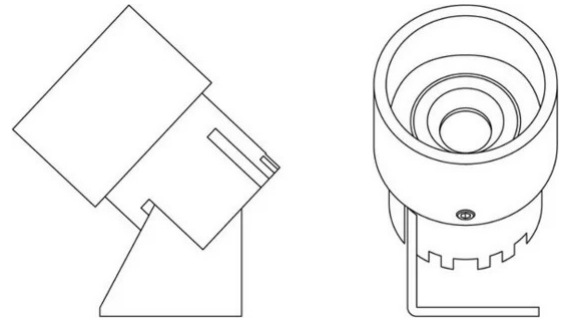

luce diretta

Una piccola luce orientabile e direzionabile adatta per esposizioni museali. Struttura in alluminio anodizzato. Sorgente di luce a LED integrato, alimentatore elettronico remoto (cod. 505X - escluso).

Famiglia Grillo
 Tipologia Faretti
 Utilizzo Interno

Dimensioni

Lunghezza 4 cm
 Diametro 3 cm
 Peso 0.2 Kg

Materiali

Struttura alluminio

Tensione	230V	Watt	8 W
Alimentatore	Escluso	Lumen	840 lm
Montaggio alimentatore	Esterno	CRI	>80
Alimentazione	Alimentatore elettronico	CCT	3000 K
Non dimmerabile		Classe energetica	