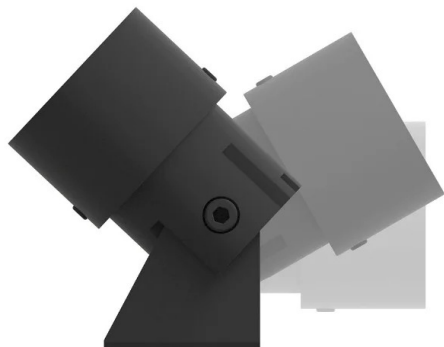

Grillo

Emiliana Martinelli

colori

Tipologia

Faretti

Utilizzo

Interno

230V 8 W 840 lm

luce diretta

Una piccola luce orientabile e direzionabile adatta per esposizioni museali. Struttura in alluminio anodizzato. Sorgente di luce a LED integrato, alimentatore elettronico remoto (cod. 505X - escluso).

Famiglia Grillo
 Tipologia Faretti
 Utilizzo Interno

Dimensioni

Lunghezza 4 cm
 Diametro 3 cm
 Peso 0.2 Kg

Materiali

Struttura alluminio

Tensione	230V	Watt	8 W
Alimentatore	Escluso	Lumen	840 lm
Montaggio alimentatore	Esterno	CRI	>80
Alimentazione	Alimentatore elettronico	CCT	3000 K
Non dimmerabile		Classe energetica	