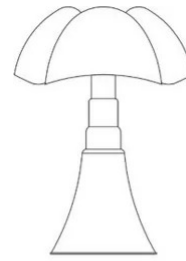

Pipistrello

Classic led

Gae Aulenti

couleurs disponibles

Type d'appareil Table De sol

Utilisation Intérieur

230V 14 W 1400 lm

lumière diffuse

Lampe de table ou lampe de sol à lumière diffuse, réglable en hauteur. Télescope en acier inox satiné. Diffuseur en méthacrylate opal blanc. Structure et pommeau en aluminium peint. Source de lumière à LED intégrée, dimmable, driver électronique à prise.

Famille	Pipistrello
Type	Table De sol
Utilisation	Intérieur

Dimensions

Hauteur	66 - 86 cm
Diamètre	55 cm
Longueur du câble d'alimentation	45+200 cm
Poids	9.6 Kg

Matériaux

Structure	aluminium laiton cuivre acier inoxydable	Diffuseur	méthacrylate O40
Base	fer		