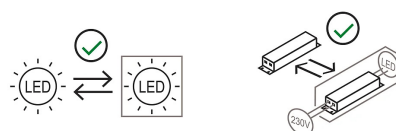

Certifications

EcoLabel