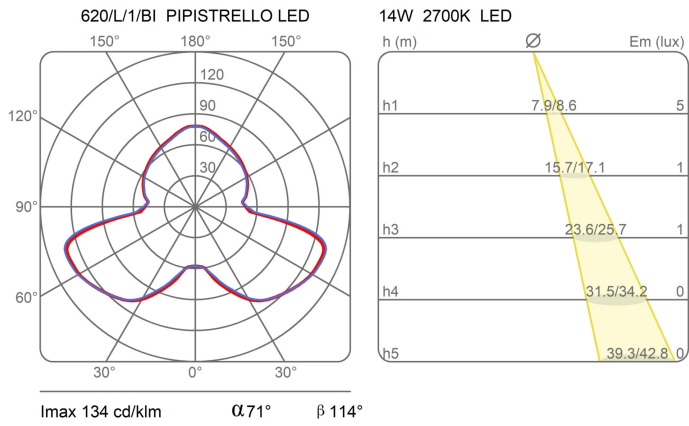

Courbes photométriques

Code de couleur