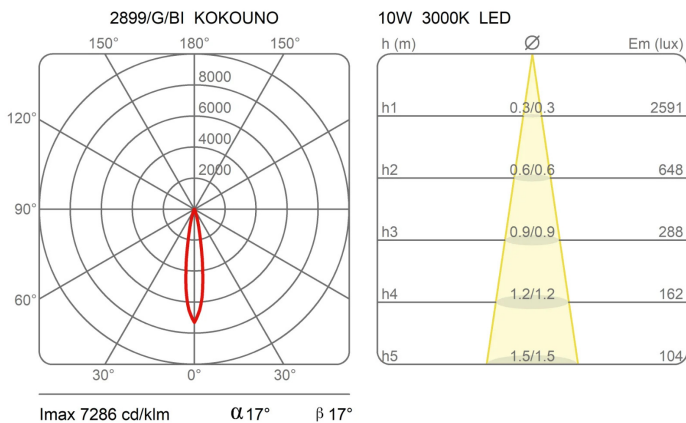

Kokouno Plafond

Plafond H 50 cm

Studio PLS Design

couleurs disponibles

Type d'appareil Plafond
Utilisation Intérieur

230V 8.6 W 1080 lm

lumière directe

Module simple de la lampe à lumière directe Koko. Structure en aluminium tubulaire peint en différentes finitions. Source lumineuse LED avec alimentation intégrée dans le corps de la lampe. Disponible en deux longueurs.

Famille	Kokouno Plafond
Type	Plafond
Utilisation	Intérieur

Dimensions

Lunghezza	50 cm
Diamètre	5,5 cm
Poids	1,5 Kg

Matériaux

Structure	aluminium
-----------	-----------

Voltage	230V	Watt	8.6 W
Adaptateur d'alimentation	Compris	Lumen	1080 lm
Montage de l'alimentation	Intérieur	CRI	>90
Alimentation électrique	Ballast électronique	Durée	50000 h
Non dimmable		CCT	3000 K
		Classe d'énergie	E

Certifications

EcoLabel

Courbes photométriques

Code de couleur

2899/G/BI

Blanc

2899/G/NE

Noir