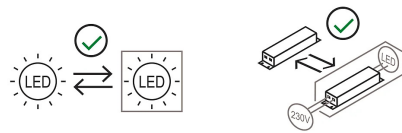

Kokouno Plafond

Plafond H 50 cm

Studio PLS Design

couleurs disponibles

Type d'appareil Plafond
Utilisation Intérieur

230V 8.6 W 1080 lm

lumière directe

Module simple de la lampe à lumière directe Koko. Structure en aluminium tubulaire peint en différentes finitions. Source lumineuse LED avec alimentation intégrée dans le corps de la lampe. Disponible en deux longueurs.

Famille	Kokouno Plafond
Type	Plafond
Utilisation	Intérieur

Dimensions

Lunghezza	50 cm
Diamètre	5,5 cm
Poids	1,5 Kg

Matériaux

Structure	aluminium
-----------	-----------

Voltage	230V	Watt	8.6 W
Adaptateur d'alimentation	Compris	Lumen	1080 lm
Montage de l'alimentation	Intérieur	CRI	>90
Alimentation électrique	Ballast électronique	Durée	50000 h
Non dimmable		CCT	3000 K
		Classe d'énergie	E

Certifications

EcoLabel

Courbes photométriques

Code de couleur

2899/G/BI

Blanc

2899/G/NE

Noir