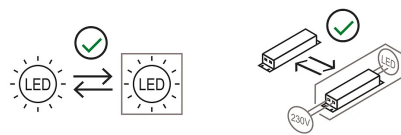

Certificazioni

EcoLabel