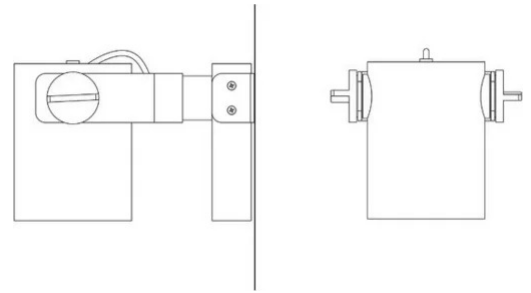

# R11

Fascio medio

Emiliana Martinelli

Elio Martinelli

colori

Tipologia      Faretti  
Utilizzo        Interno

230V   35 W   5040 lm

luce diretta

Apparecchio a luce diretta orientabile per interno con supporto per cornicione. Sorgente di luce a LED con diversi fasci luminosi. Struttura in alluminio verniciato. Completo di alimentatore elettronico.

### Dimensioni

Altezza	16 cm
Profondità	31,5 cm
Lunghezza cavo alimentazione	0 cm
Peso	2 Kg