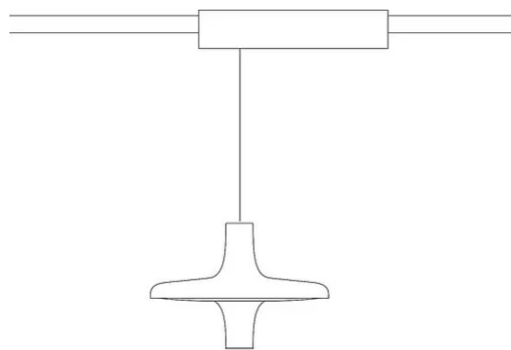

lumière diffuse

Suspension à lumière directe/diffuse avec source LED.

Structure en aluminium peint.

Transformateur électronique à l'intérieur du conducteur de la boîte binaire.

La lampe peut être complétée par une multiprise de table (cod. 40189) équipée de trois prises Schuko 230 V et de deux prises USB, d'une puissance maximale de 2,3 kW.

Un dispositif de gradation WiFi avec 3 câbles à insérer dans la rosace (cod. 40204.1) est disponible en tant qu'accessoire de la lampe.

Un dispositif à radiofréquence pour la gradation du bouton (cod. 40204.2) est disponible en tant qu'accessoire de la lampe.

Un bouton Tuya (cod. 40209) est disponible en tant qu'accessoire de la lampe.

La voie électrifiée est un produit distinct de la lampe Avro, qui peut être achetée séparément.

Prix

Famille	Avro
Type	Barres Suspension
Utilisation	Intérieur

Dimensions

Hauteur	25 cm
Diamètre	35 cm
Longueur du câble d'alimentation	200 cm

Matériaux

Structure	aluminium	Diffuseur	méthacrylate O40
-----------	-----------	-----------	------------------

Voltage	230V	Watt	16 W
Adaptateur d'alimentation		Lumen	2380 lm
Montage de l'alimentation	Intérieur	CRI	>80
Alimentation électrique	Ballast électronique	CCT	3000 K
Dimming	Non dimmable	Classe d'énergie	
	Gradation WI-FI en option		