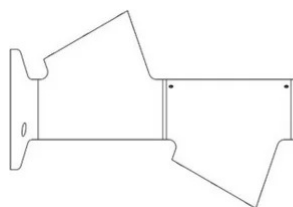

Bruco

2 teste

Studio Natural

colori

Tipologia Parete
Utilizzo Esterno

230V 2x 8 W 820 lm (1640lm)

luce diretta

Lampada da esterno a luce diffusa, in pressofusione di alluminio, a due teste, verniciata nei colori antracite e corten. Sorgente di luce a LED intergrato.

Premi:
iF Design Award 2019

Premi

Famiglia	Bruco
Tipologia	Parete
Utilizzo	Esterno

**Dimensioni**

Altezza	21,4 cm
Profondità	31 cm
Diametro	13 cm
Peso	2.2 Kg

Materiali

Struttura	alluminio	Diffusore	policarbonato
Base	alluminio		