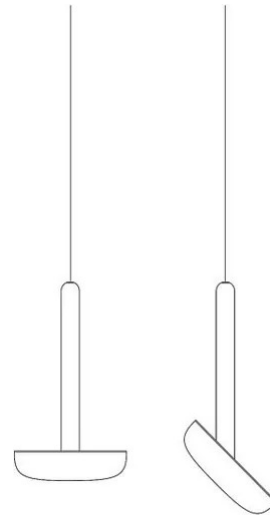

lumière réglable

Lampe à suspension fournissant une lumière directe avec un réflecteur réglable. Structure en aluminium moulé sous pression peint. Diffuseur en méthacrylate blanc.

Source lumineuse à LED intégrés et driver dans la rosace de plafond.

A combiner avec les rosaces linéaires code 40221 et code 40222.

Max5 elementi.

Famille	Cabriolette
Type	Suspension
Utilisation	Intérieur

### Dimensions

Hauteur	28 cm
Diamètre	15,6 cm
Poids	1.6 Kg