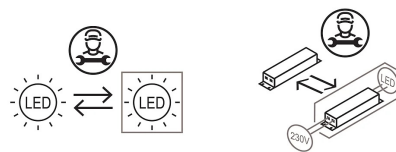

Certifications

EcoLabel

Code de couleur

40224/BI	40224/GI	40224/NE	40224/AZ
Blanc	Jaune	Noir	Azur