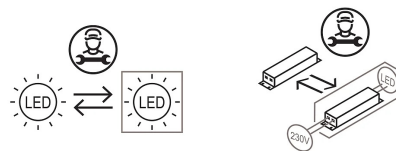

Certifications

Colour variant code

2901/BI

White

2901/RO

Red

2901/BZ

Bronze

2901/OV

Vintage
Brass