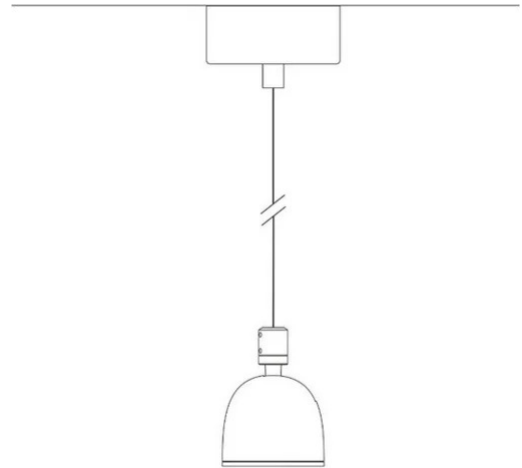

Sistema U

Fascio stretto

Studio Natural

colori

Tipologia Sospensione
Utilizzo Interno

230V 13 W 1950 lm

luce diretta

Faretto a sospensione a luce diretta, orientabile. Struttura in alluminio verniciato. Sorgente di luce a LED con ottiche a diversi fasci di luce. Con cavo di sospensione e rosone per sospensione singola. Spot con alimentatore remoto.

Premi

Famiglia	Sistema U
Tipologia	Sospensione
Utilizzo	Interno

**Dimensioni**

Altezza	10 cm
Diametro	7 cm
Peso	0.5 Kg

Materiali

Struttura	alluminio	Diffusore	policarbonato
-----------	-----------	-----------	---------------