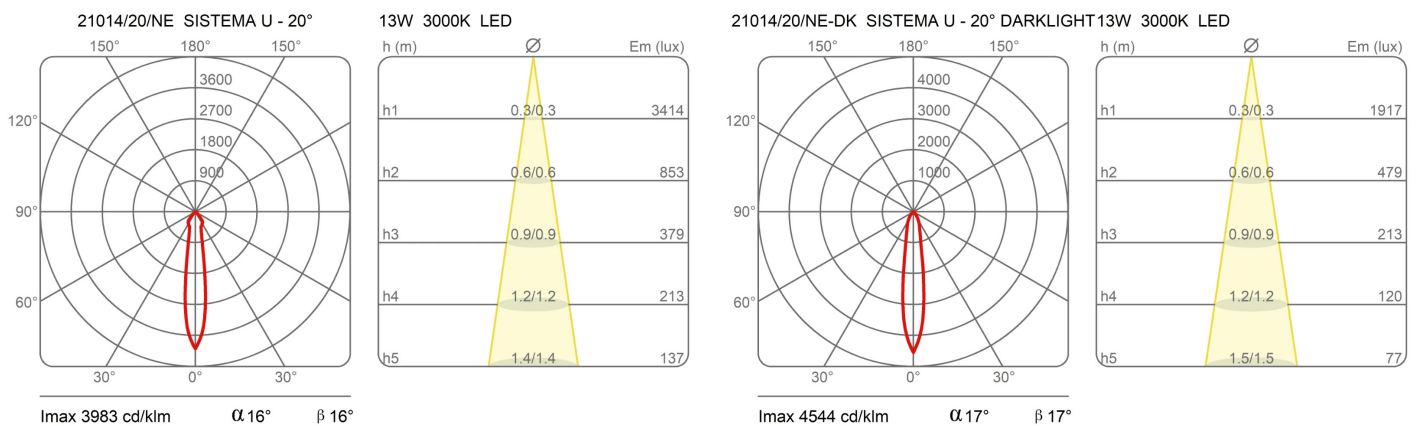

Certificazioni

EcoLabel

Curve fotometriche