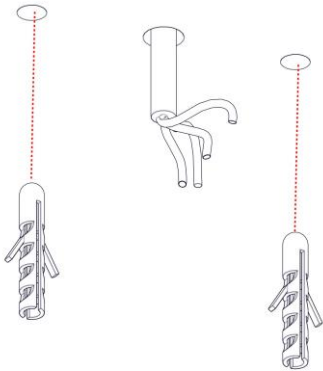

21020

**CABRIOLETTE SOSPENSIONE**

Design: Studio Natural

**martinelli luce**

Questo prodotto contiene una sorgente luminosa di classe d'efficienza energetica E  
This product contains a light source of energy efficiency class E  
Ce produit contient une source lumineuse de classe d'efficacité énergétique E  
Este producto contiene una fuente de luz de clase de eficiencia energética E  
Dieses Produkt enthält eine Lichtquelle der Energieeffizienzklasse E  
Dit product bevat een lichtbron met energie-efficiëntieklasse E

1

2

3

4

5

6

7

8