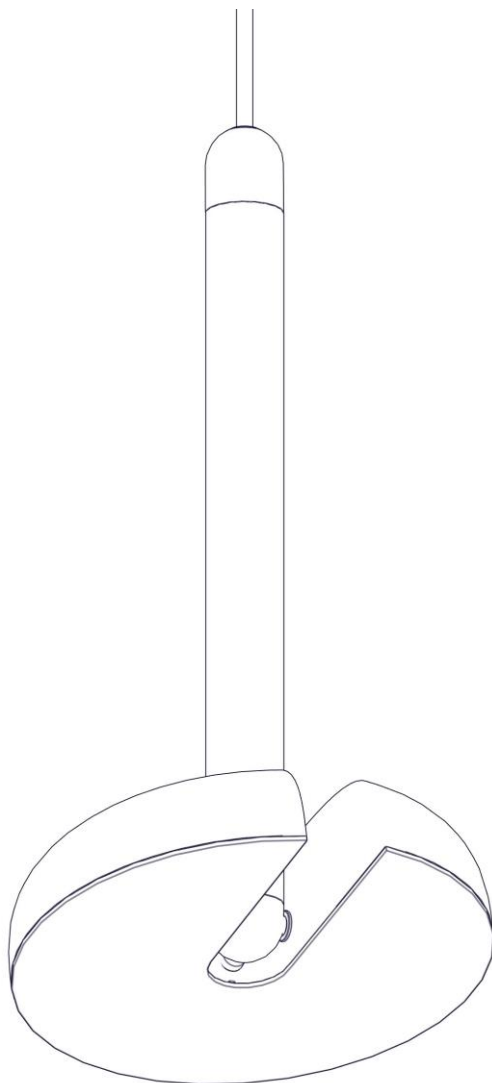

21020

**CABRIOLETTE SOSPENSIONE**

Design: Studio Natural

**martinelli luce**

Questo prodotto contiene una sorgente luminosa di classe d'efficienza energetica E  
This product contains a light source of energy efficiency class E  
Ce produit contient une source lumineuse de classe d'efficacité énergétique E  
Este producto contiene una fuente de luz de clase de eficiencia energética E  
Dieses Produkt enthält eine Lichtquelle der Energieeffizienzklasse E  
Dit product bevat een lichtbron met energie-efficiëntieklasse E