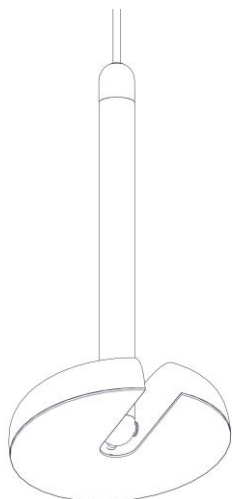

21020

**CABRIOLETTE SOSPENSIONE**

Design: Studio Natural

**martinelli luce**

Questo prodotto contiene una sorgente luminosa di classe d'efficienza energetica E  
This product contains a light source of energy efficiency class E  
Ce produit contient une source lumineuse de classe d'efficacité énergétique E  
Este producto contiene una fuente de luz de clase de eficiencia energética E  
Dieses Produkt enthält eine Lichtquelle der Energieeffizienzklasse E  
Dit product bevat een lichtbron met energie-efficiëntieklasse E