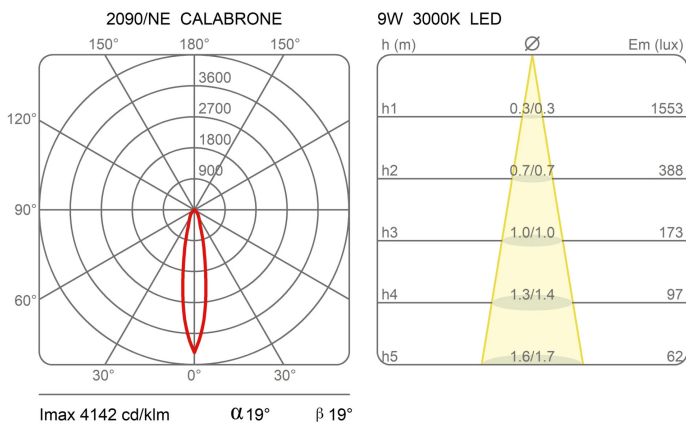

Certificazioni

Curve fotometriche