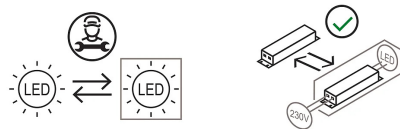

Certificazioni