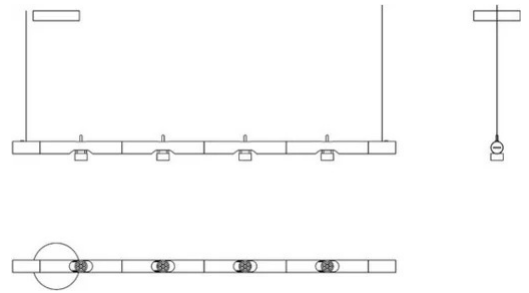

Calabrone

4 spots

Emiliana Martinelli

colori

Tipologia Sospensione
Utilizzo Interno

230V 4x 9 W 1224 lm (4896lm)

luce diretta

luce indiretta

Lampada modulare a sospensione. Struttura in alluminio verniciato con 4 spot orientabili e direzionabili con sorgente di luce a LED integrato. Alimentatori elettronici all'interno della scatola al soffitto. Disponibile un giunto di connessione per la combinazione di più moduli (cod. 30869).

Lente intercambiabile 10° - 40° (su richiesta)

Premi

Famiglia	Calabrone
Tipologia	Sospensione
Utilizzo	Interno

Dimensioni

Profondità	7,5 cm
Lunghezza	133 cm
Diametro	4,5 cm
Lunghezza cavo alimentazione	400 cm
Peso	3,5 Kg

Materiali

Struttura	alluminio	Diffusore	polycarbonato
Rosone	alluminio		

Tensione	230V	4 X Watt	9 W
Alimentatore	Incluso	Lumen	1224 lm (4896 lm)
Montaggio alimentatore	Esterno	CRI	>80
Alimentazione	Alimentatore elettronico dimmerabile	CCT	3000 K
Dimmerazione	Push	Classe energetica	
	Dali2		