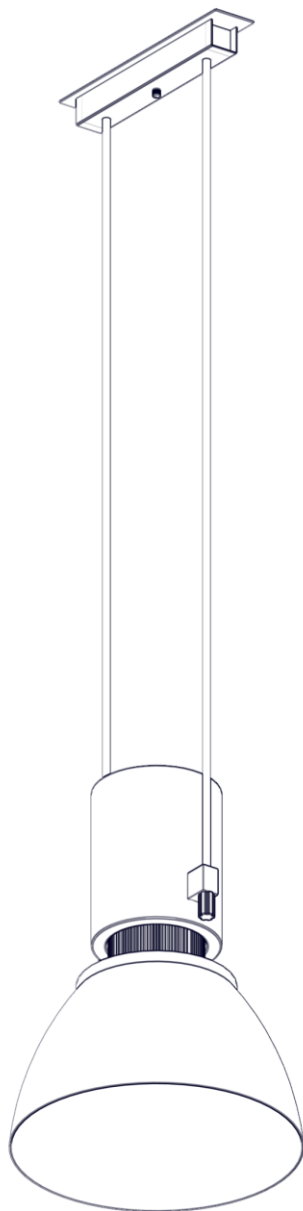

2003 / 50 / DIM / L / 1
DUEMILATRE
Design Emiliana Martinelli

martinelli luce®

Questo prodotto contiene una sorgente luminosa di classe d'efficienza energetica **D**
This product contains a light source of energy efficiency class **D**
Ce produit contient une source lumineuse de classe d'efficacité énergétique **D**
Este producto contiene una fuente de luz de clase de eficiencia energética **D**
Dieses Produkt enthält eine Lichtquelle der Energieeffizienzklasse **D**
Dit product bevat een lichtbron met energie-efficiëntieklasse **D**

17

18

19

22

23

24

25

26