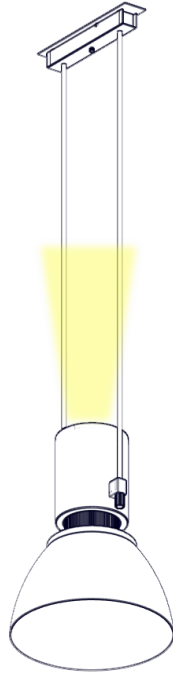

2003 / 50 / DIM / L / 1
DUEMILATRE
Design Emiliana Martinelli

martinelli luce®

Questo prodotto contiene una sorgente luminosa di classe d'efficienza energetica **D**
This product contains a light source of energy efficiency class **D**
Ce produit contient une source lumineuse de classe d'efficacité énergétique **D**
Este producto contiene una fuente de luz de clase de eficiencia energética **D**
Dieses Produkt enthält eine Lichtquelle der Energieeffizienzklasse **D**
Dit product bevat een lichtbron met energie-efficiëntieklasse **D**

9

10

11

12

13

14

15

16

17

18

19

22

23

24

25

26

27

Red = DA1+
White = DA1-

Red = DA2+
White = DA2-

i

martinelli luce

Via Teresa Bandettini
55100 Lucca (Lu) – Italy

Tel.+39/0583.418315
Fax. +39/0583.419003

www.martinelliluce.it
info@martinelliluce.it