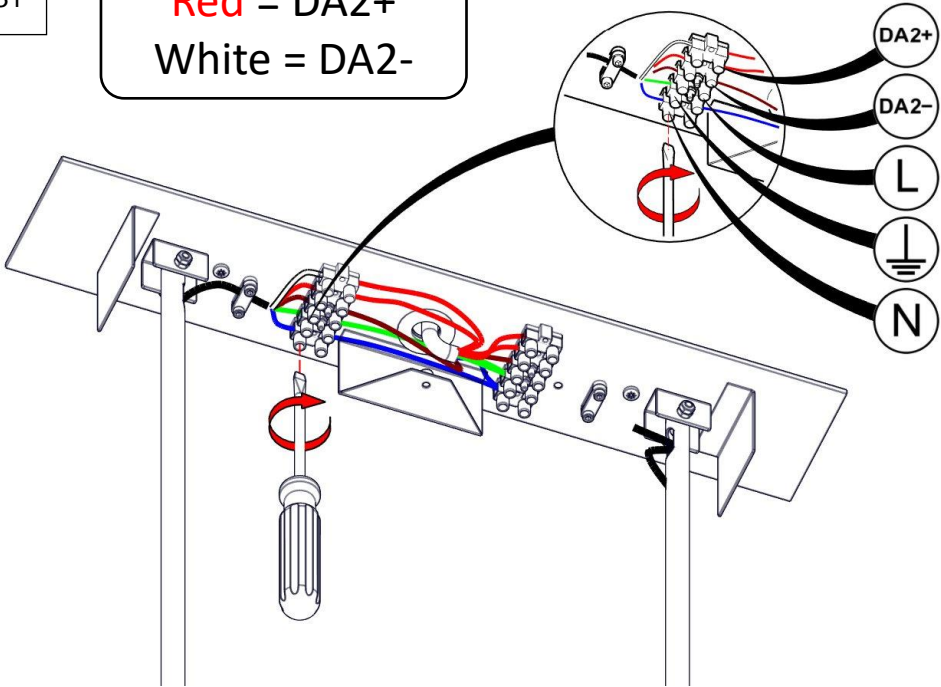

27

Red = DA1+
White = DA1-

Red = DA2+
White = DA2-

i

martinelli luce

Via Teresa Bandettini
55100 Lucca (Lu) – Italy

Tel.+39/0583.418315
Fax. +39/0583.419003

www.martinelliluce.it
info@martinelliluce.it