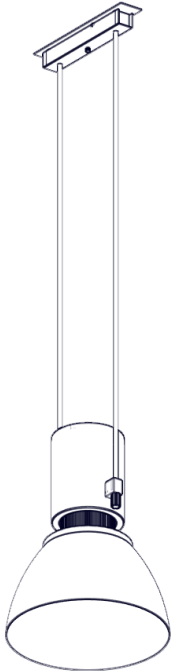

2003 / 50 / DIM / L / 1
DUEMILATRE
Design Emiliana Martinelli

martinelli luce®

Questo prodotto contiene una sorgente luminosa di classe d'efficienza energetica **D**
This product contains a light source of energy efficiency class **D**
Ce produit contient une source lumineuse de classe d'efficacité énergétique **D**
Este producto contiene una fuente de luz de clase de eficiencia energética **D**
Dieses Produkt enthält eine Lichtquelle der Energieeffizienzklasse **D**
Dit product bevat een lichtbron met energie-efficiëntieklasse **D**

9

10

11

12

13

14

15

16

17

18

19

22

23

24

25

26

27

Red = DA1+
White = DA1-

Red = DA2+
White = DA2-

i

martinelli luce

Via Teresa Bandettini
55100 Lucca (Lu) – Italy

Tel.+39/0583.418315
Fax. +39/0583.419003

www.martinelliluce.it
info@martinelliluce.it