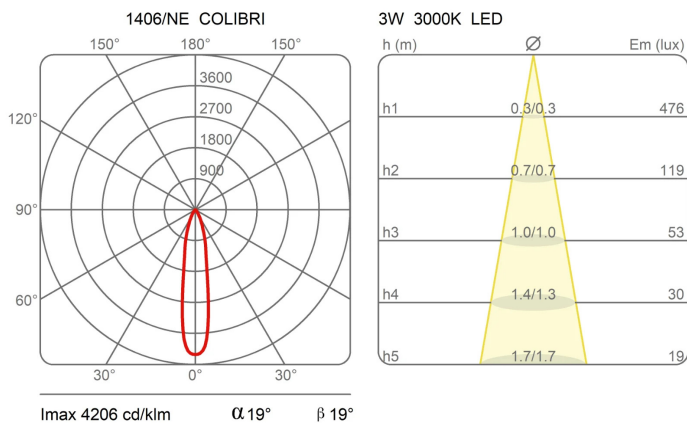

Famiglia	Colibri
Tipologia	Parete
Utilizzo	Interno

Dimensioni

Profondità	16 cm
Diametro	2,5 cm
Lunghezza cavo alimentazione	0 cm
Peso	0.2 Kg

Materiali

Struttura	alluminio	Diffusore	policarbonato
Base	alluminio		

Tensione	230V	Watt	2.1 W
Alimentatore	Escluso	Lumen	300 lm
Montaggio alimentatore	Esterno	Durata	50000 h
Alimentazione	Alimentatore elettronico	CCT	3000 K
Non dimmerabile		Classe energetica	E

Certificazioni

Curve fotometriche