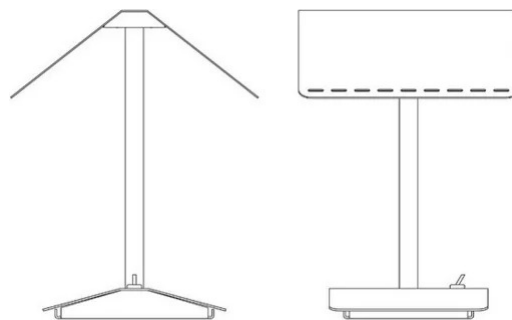

Segnalibro

Orlandini Design

colori

Tipologia Tavolo
Utilizzo Interno

230V 6 W 600 lm

luce indiretta

Lampada da lettura a luce indiretta in metallo verniciato. La lampada diventa "segnalibro", il libro diventa paralume e parte integrante della lampada stessa, la luce e il libro entrano in stretta simbiosi. La lampada quasi scompare ed è il libro a diventare il tema estetico-decorativo del prodotto. Sorgente di luce a LED integrato. Alimentatore elettronico a spina.

Famiglia Segnalibro
 Tipologia Tavolo
 Utilizzo Interno

Dimensioni

Altezza 25 cm
 Larghezza 18 cm
 Lunghezza 20 cm
 Lunghezza cavo alimentazione 200 cm
 Peso 1.2 Kg

Materiali

Struttura ferro Diffusore metacrilato O40