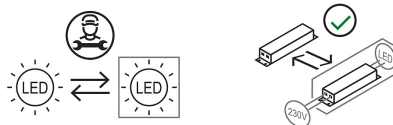

Segnalibro

Orlandini Design

colori

Tipologia Tavolo
Utilizzo Interno

230V 6 W 600 lm

luce indiretta

Lampada da lettura a luce indiretta in metallo verniciato. La lampada diventa "segnalibro", il libro diventa paralume e parte integrante della lampada stessa, la luce e il libro entrano in stretta simbiosi. La lampada quasi scompare ed è il libro a diventare il tema estetico-decorativo del prodotto. Sorgente di luce a LED integrato. Alimentatore elettronico a spina.

Famiglia Segnalibro
 Tipologia Tavolo
 Utilizzo Interno

Dimensioni

Altezza 25 cm
 Larghezza 18 cm
 Lunghezza 20 cm
 Lunghezza cavo alimentazione 200 cm
 Peso 1.2 Kg

Materiali

Struttura ferro Diffusore metacrilato O40

Tensione 230V
 Alimentatore Incluso
 Montaggio alimentatore Esterno
 Alimentazione Alimentatore elettronico a spina
 Non dimmerabile

Lampadina LED non inclusa
 Potenza Max 6 W
 Attacco

Certificazioni

Codice varianti colore