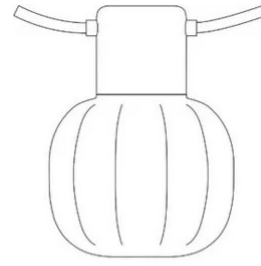

Chaîne de lampes d'extérieur à suspension se composant de 3 éléments fixes sur un câble électrique espacés tous les 100 cm. Elle est avec un câble de 8 m pour l'alimentation de 3 points d'éclairage.

Le support est en résine et en caoutchouc moulé couleur noir et il est câblé pour des ampoules à Led. Le diffuseur est en polyéthylène roto moulé.

Deux crochets se trouvent à chaque extrémité du câble pour suspendre la chaîne de lampes.

La lampe Kiki est en mesure d'éclairer votre jardin et les espaces en plein air. Elle est parfaite pour créer des jeux de lumière, des emplacements fonctionnels mais aussi pour éclairer des allées agréables à vivre.

Degré de protection: IP44 prise, IP65 appareil

Prix:

iF Design Award 2019

Prix

Famille	Kiki
Type	Suspension
Utilisation	Extérieur

### Dimensions

Hauteur	18,5 cm
Lunghezza	800 cm
Diamètre	14,5 cm
Poids	2.1 Kg