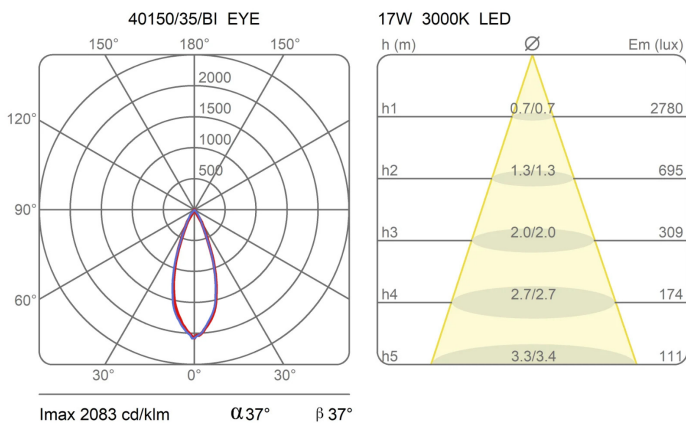

Certificazioni

EcoLabel

Curve fotometriche