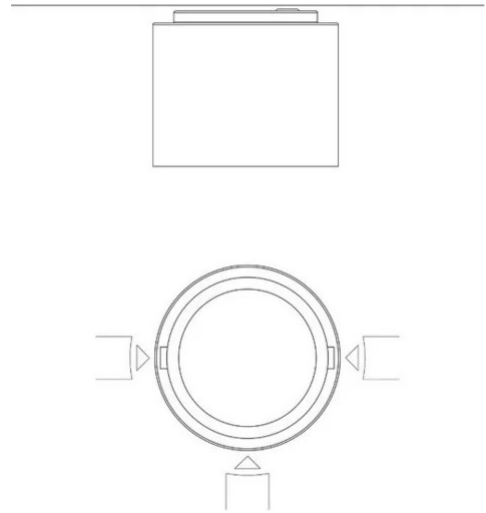

Modulo Luminoso Eye

3 connessioni - fascio medio

Emiliana Martinelli

colori

Tipologia Soffitto

Utilizzo Interno

230V 11 W 2225 lm

luce diretta

EYE, PREDISPOSTO PER 3 MODULI DI COLLEGAMENTO (T).

Eye è un apparecchio da soffitto a luce diretta/orientabile. Struttura in alluminio verniciato. Sorgente di luce a LED integrato. Completo di alimentatore elettronico.

Famiglia	Modulo luminoso Eye
Tipologia	Soffitto
Utilizzo	Interno

Dimensioni

Altezza	11 cm
Diametro	16 cm
Lunghezza cavo alimentazione	0 cm
Peso	1.6 Kg

**Materiali**

Struttura	alluminio
-----------	-----------

Certificazioni**EcoLabel****Curve fotometriche**

Codice varianti colore

40150/35/BI

Bianco

40150/35/NE

Nero

Accessori

40156
Giunto Eye