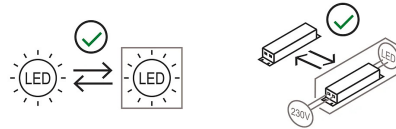

Certifications