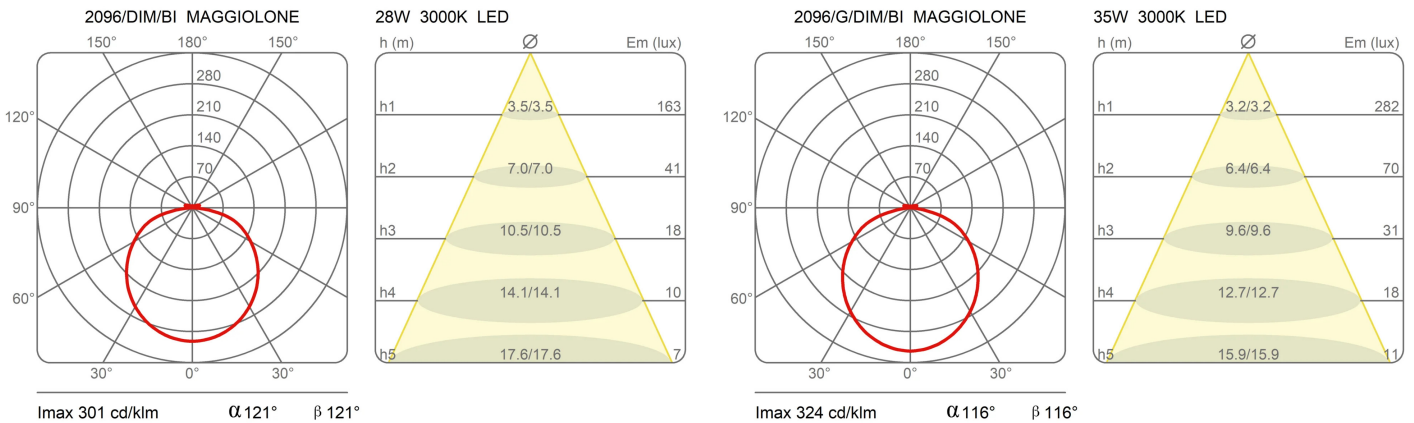

Certifications

Courbes photométriques