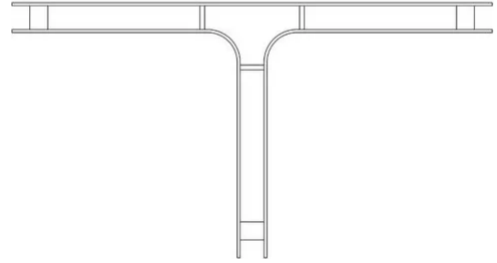

# Giunto A T Hush

Massimo Farinatti

colori

Tipologia

Utilizzo

Interno

I giunti a forma di T offrono un'interessante possibilità di creare composizioni articolate. Utilizzandoli insieme ad altri tipi di giunti, si può creare una struttura combinata di Hush che offre flessibilità di orientamento e posizionamento.

### Dimensioni

Larghezza                    41 cm  
Lunghezza                   79 cm  
Peso                            1.5 Kg

### Materiali

Struttura                    plastica