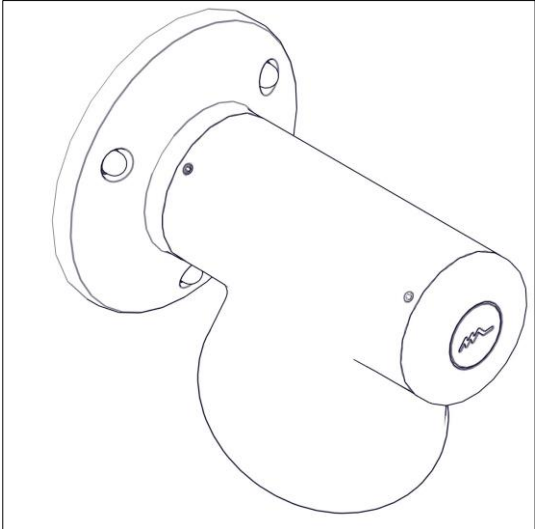

1440 – 1440/2

**BRUCO DA PARETE**

Design Studio Natural

Questo prodotto contiene una sorgente luminosa di classe d'efficienza energetica **E**  
This product contains a light source of energy efficiency class **E**  
Ce produit contient une source lumineuse de classe d'efficacité énergétique **E**  
Este producto contiene una fuente de luz de clase de eficiencia energética **E**  
Dieses Produkt enthält eine Lichtquelle der Energieeffizienzklasse **E**  
Dit product bevat een lichtbron met energie-efficiëntieklasse **E**