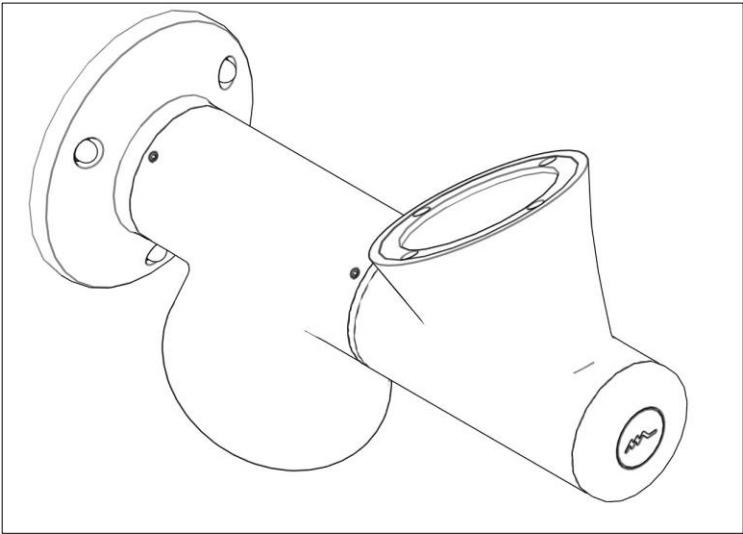

1440 – 1440/2

**BRUCO DA PARETE**

Design Studio Natural

Questo prodotto contiene una sorgente luminosa di classe d'efficienza energetica **E**  
This product contains a light source of energy efficiency class **E**  
Ce produit contient une source lumineuse de classe d'efficacité énergétique **E**  
Este producto contiene una fuente de luz de clase de eficiencia energética **E**  
Dieses Produkt enthält eine Lichtquelle der Energieeffizienzklasse **E**  
Dit product bevat een lichtbron met energie-efficiëntieklasse **E**