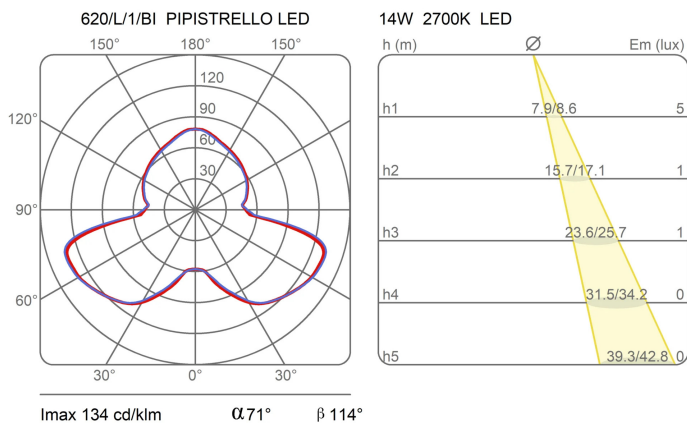

Pipistrello

Classic led

Gae Aulenti

colori

Tipologia Tavolo Terra
Utilizzo Interno

230V 14 W 1400 lm

luce diffusa

Lampada da tavolo o da terra a luce diffusa, regolabile in altezza. Telescopio in acciaio inox satinato. Diffusore in metacrilato opal bianco. Struttura e pomello in alluminio verniciato. Sorgente di luce a LED integrato, dimmerabile, alimentatore elettronico a spina.

Famiglia	Pipistrello
Tipologia	Tavolo Terra
Utilizzo	Interno

Dimensioni

Altezza	66 - 86 cm
Diametro	55 cm
Lunghezza cavo alimentazione	45+200 cm
Peso	9.6 Kg

Materiali

Struttura	alluminio ottone rame acciaio inox	Diffusore	metacrilato O40
Base	ferro		

Certificazioni

EcoLabel

Curve fotometriche

Codice varianti colore

620/DIM/L/1/MA

Marrone

620/DIM/L/1/BI

Bianco