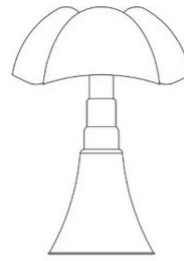

Pipistrello

Classic led

Gae Aulenti

colori

Tipologia Tavolo Terra
Utilizzo Interno

230V 14 W 1400 lm

luce diffusa

Lampada da tavolo o da terra a luce diffusa, regolabile in altezza. Telescopio in acciaio inox satinato. Diffusore in metacrilato opal bianco. Struttura e pomello in alluminio verniciato. Sorgente di luce a LED integrato, dimmerabile, alimentatore elettronico a spina.

Famiglia	Pipistrello
Tipologia	Tavolo Terra
Utilizzo	Interno

Dimensioni

Altezza	66 - 86 cm
Diametro	55 cm
Lunghezza cavo alimentazione	45+200 cm
Peso	9.6 Kg

Materiali

Struttura	alluminio ottone rame acciaio inox	Diffusore	metacrilato O40
Base	ferro		