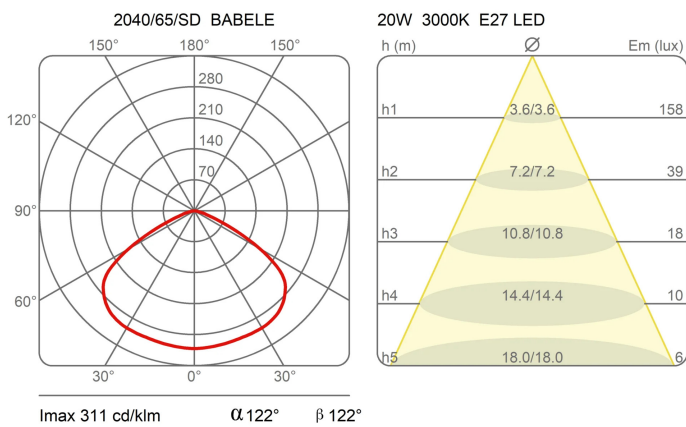

lumière diffuse

Lampe suspension à lumière directe en aluminium tourné et peint, à l'extérieur en plusieurs tonalités micacé, et or à l'intérieur. Elle est suspendue avec des câbles en acier, fabriquée en trois diamètres différents : Ø 40cm, Ø 65cm et Ø 92cm.

Famille	Babele
Type	Suspension
Utilisation	Intérieur

Dimensions

Hauteur	37 cm
Diamètre	65 cm
Longueur du câble d'alimentation	400 cm
Poids	4.5 Kg

Matériaux

Structure	aluminium	Rosace	abs
-----------	-----------	--------	-----

Voltage 230V

Non dimmable

Ampoule LED non incluse

Watt maximum Max 15 W

Socle E27

Certifications

EcoLabel

Courbes photométriques