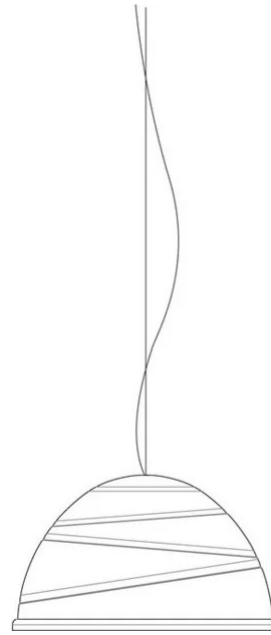

Babele

Ø 65 cm

Marc Sadler

couleurs disponibles

Type d'appareil Suspension

Utilisation Intérieur

230V 15 W E27

lumière directe

lumière diffuse

Lampe suspension à lumière directe en aluminium tourné et peint, à l'extérieur en plusieurs tonalités micacé, et or à l'intérieur. Elle est suspendue avec des câbles en acier, fabriquée en trois diamètres différents : Ø 40cm, Ø 65cm et Ø 92cm.

Dessinée par Marc Sadler en 2005 pour Martinelli Luce, la surface de la lampe se caractérise par des nervures circulaires de différent diamètre qui sont disposées sur des plans non parallèles, comme pour raconter un parcours: la route infinie de l'homme vers la lumière et la vérité en opposition à la grisaille quotidienne. Babele possède une forte personnalité qui retient l'attention et qui, a elle seule, remplit l'espace.

Famille	Babele
Type	Suspension
Utilisation	Intérieur

Dimensions

Hauteur	37 cm
Diamètre	65 cm
Longueur du câble d'alimentation	400 cm
Poids	4.5 Kg

Matériaux

Structure	aluminium	Rosace	abs
-----------	-----------	--------	-----